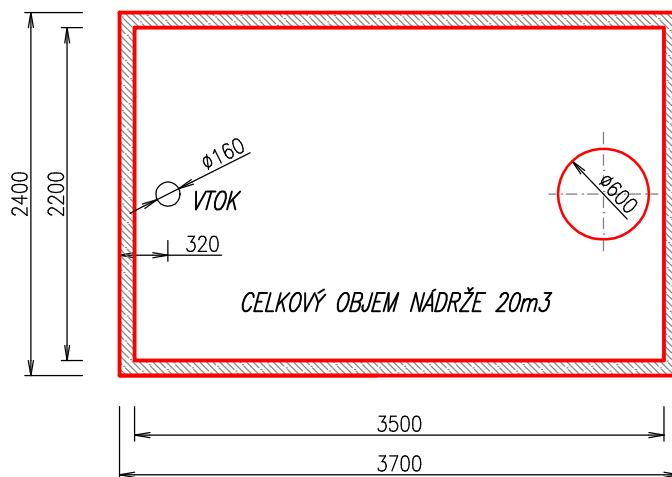

AKUMULAČNÁ NÁDRŽ "AN 20 ZAPPA"

PÓDORYS:
M 1:50

LEGENDA :

K.P. KÓTA POKLOPU
K.S. KÓTA STROPU NÁDRŽE
K.D. KÓTA DNA NÁDRŽE

REZ A-A':
M 1:50

1 NÁDRŽ
2 STROPNÁ DOSKA
3 VSTUPNÝ KOMÍN
4 POKLOP
5 NÁDSTAVEC

Pozn. :

SAMONOSNÁ MONOLITICKÁ NÁDRŽ (JEDNOLIATA – BEZ SPOJOV) !

VÝROBCA : ZAPPA s.r.o. Borovce č. 358, 922 09 Borovce, okres Piešťany		ZAPPA s.r.o. Ján ZÁVODNÝ mobil : +421 905 279 013, www.zappa.sk IČO : 46 491 511, DIČ : 2023416890	
HMOTNOSŤ NÁDRŽE + NÁDSTAVEC :	11,2 t + 4,1 t	CELKOVÁ HMOTNOSŤ :	19,7 t
HMOTNOSŤ STROP. DOSKY :	4,4 t	CELKOVÝ OBJEM NÁDRŽÍ :	20 m ³
NÁZOV :	AKUMULAČNÁ NÁDRŽ "AN 20 ZAPPA"		MIERKA 1:50
			Č. VÝKRESU