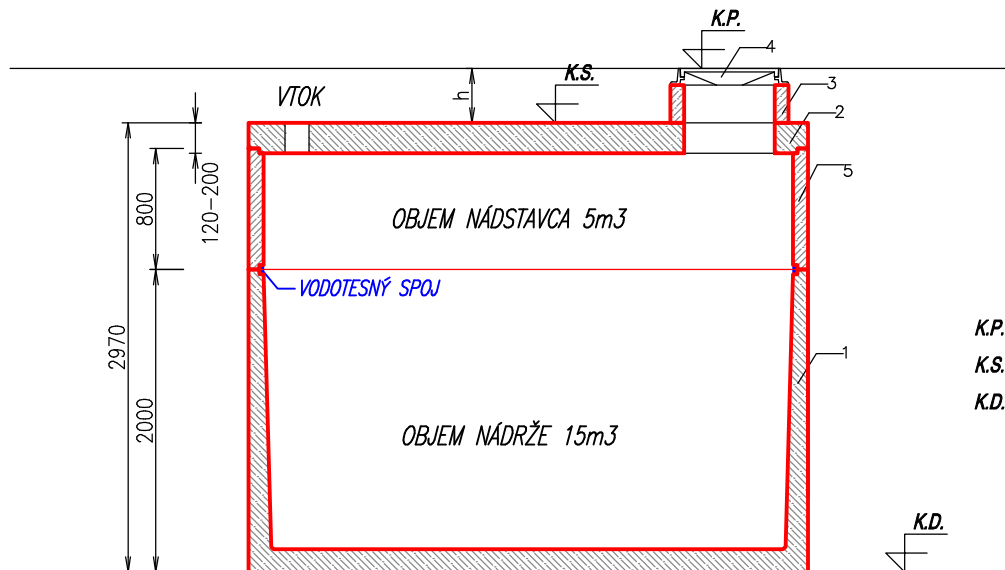

AKUMULAČNÁ NÁDRŽ "AN 20 ZAPPA"

PÓDORYS:
M 1:50

LEGENDA :

K.P. KÓTA POKLOPU
K.S. KÓTA STROPU NÁDRŽE
K.D. KÓTA DNA NÁDRŽE

REZ A-A':
M 1:50

1 NÁDRŽ
2 STROPNÁ DOSKA
3 VSTUPNÝ KOMÍN
4 POKLOP
5 NÁDSTAVEC

Pozn. :

SAMONOSNÁ MONOLITICKÁ NÁDRŽ (JEDNOLIATA – BEZ SPOJOV) !

VÝROBCA : ZAPPA s.r.o. Borovce č. 358, 922 09 Borovce, okres Piešťany		ZAPPA s.r.o. Ján ZÁVODNÝ mobil : +421 905 279 013, www.zappa.sk IČO : 46 491 511, DIČ : 2023416890	
HMOTNOSŤ NÁDRŽE + NÁDSTAVEC :	11,2 t + 4,1 t	CELKOVÁ HMOTNOSŤ :	19,7 t
HMOTNOSŤ STROP. DOSKY :	4,4 t	CELKOVÝ OBJEM NÁDRŽÍ :	20 m ³
NÁZOV :	AKUMULAČNÁ NÁDRŽ "AN 20 ZAPPA"		MIERKA 1:50
			Č. VÝKRESU