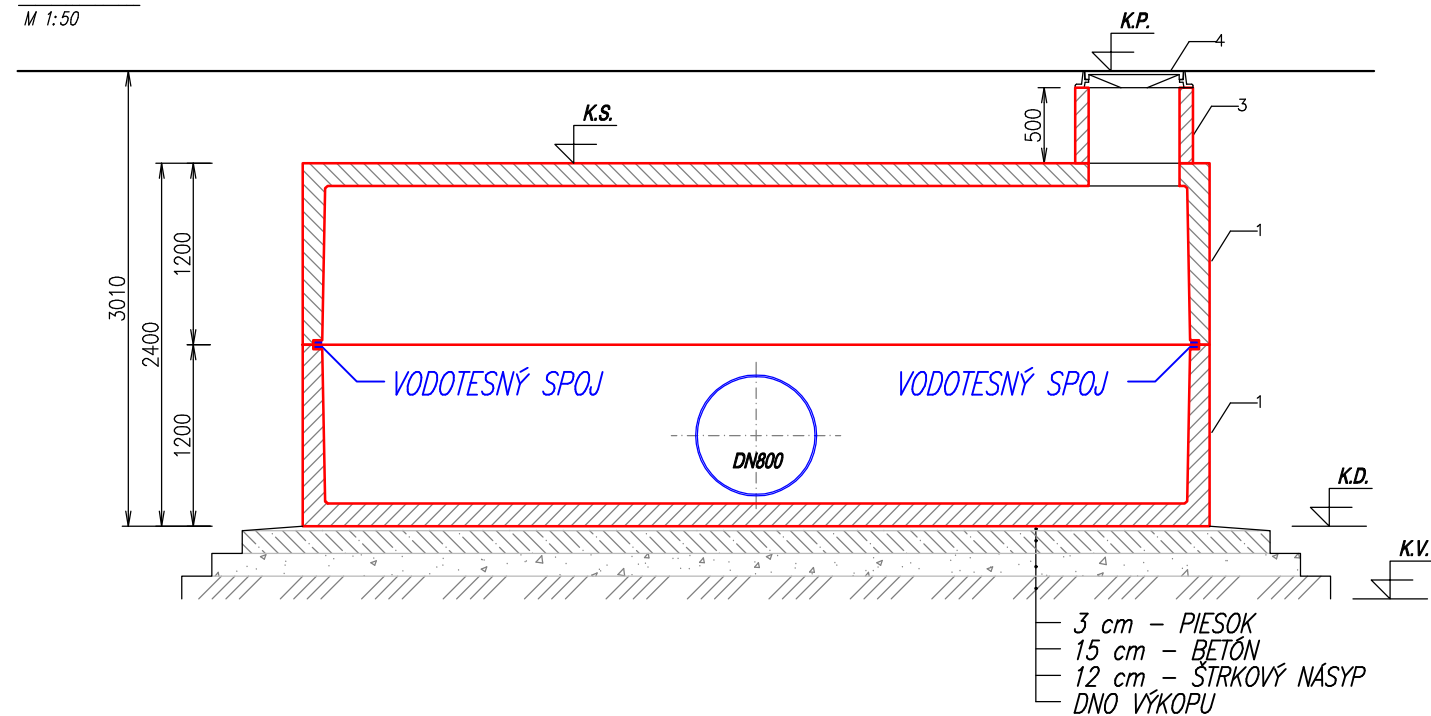

PÔDORYS:
M 1:50

AKUMULAČNÁ NÁDRŽ "AN 130 ZAPPA"

REZ A-A':
M 1:50

LEGENDA

1 NÁDRŽ 13 m ³ - 2 ks
3 VSTUPNÝ KOMÍN
4 POKLOP

LEGENDA:

K.P.	KÓTA POKLOPU
K.S.	KÓTA STROPU NÁDRŽE
K.D.	KÓTA DNA NÁDRŽE
K.V.	KÓTA DNA VÝKOPU

Pozn.:

1. NA PREPOJENIE NÁDRŽÍ JE POUŽITÉ PLASTOVÉ POTRUBIE DN800mm !
2. NA UTESNENIE PREPOJOV NÁDRŽÍ JE POUŽITÉ GUMENNÉ TESNENIE resp. VYSPRÁVKA !
3. SAMONOSNÁ MONOLITICKÁ NÁDRŽ (JEDNOLIATA - BEZ SPOJOV) !

VÝROBCA :	ZAPPA s.r.o. Borovce č. 358, 922 09 Borovce, okres Piešťany	ZAPPA s.r.o. Ján ZÁVODNÝ mobil : +421 905 279 013, www.zappa.sk IČO : 46 491 511, DIČ : 2023416890	
HMOTNOSŤ SPODNÉHO DIELU :	5 x 12,1 t	CELKOVÁ HMOTNOSŤ :	120,5 t
HMOTNOSŤ STROPNÉHO DIELU :	5 x 12,0 t	CELKOVÝ OBJEM NÁDRŽÍ :	130 m ³
NÁZOV :	AKUMULAČNÁ NÁDRŽ "AN 130 ZAPPA"		Informačný výkres
		MIERKA	Č. VÝKRESU
		1:50	