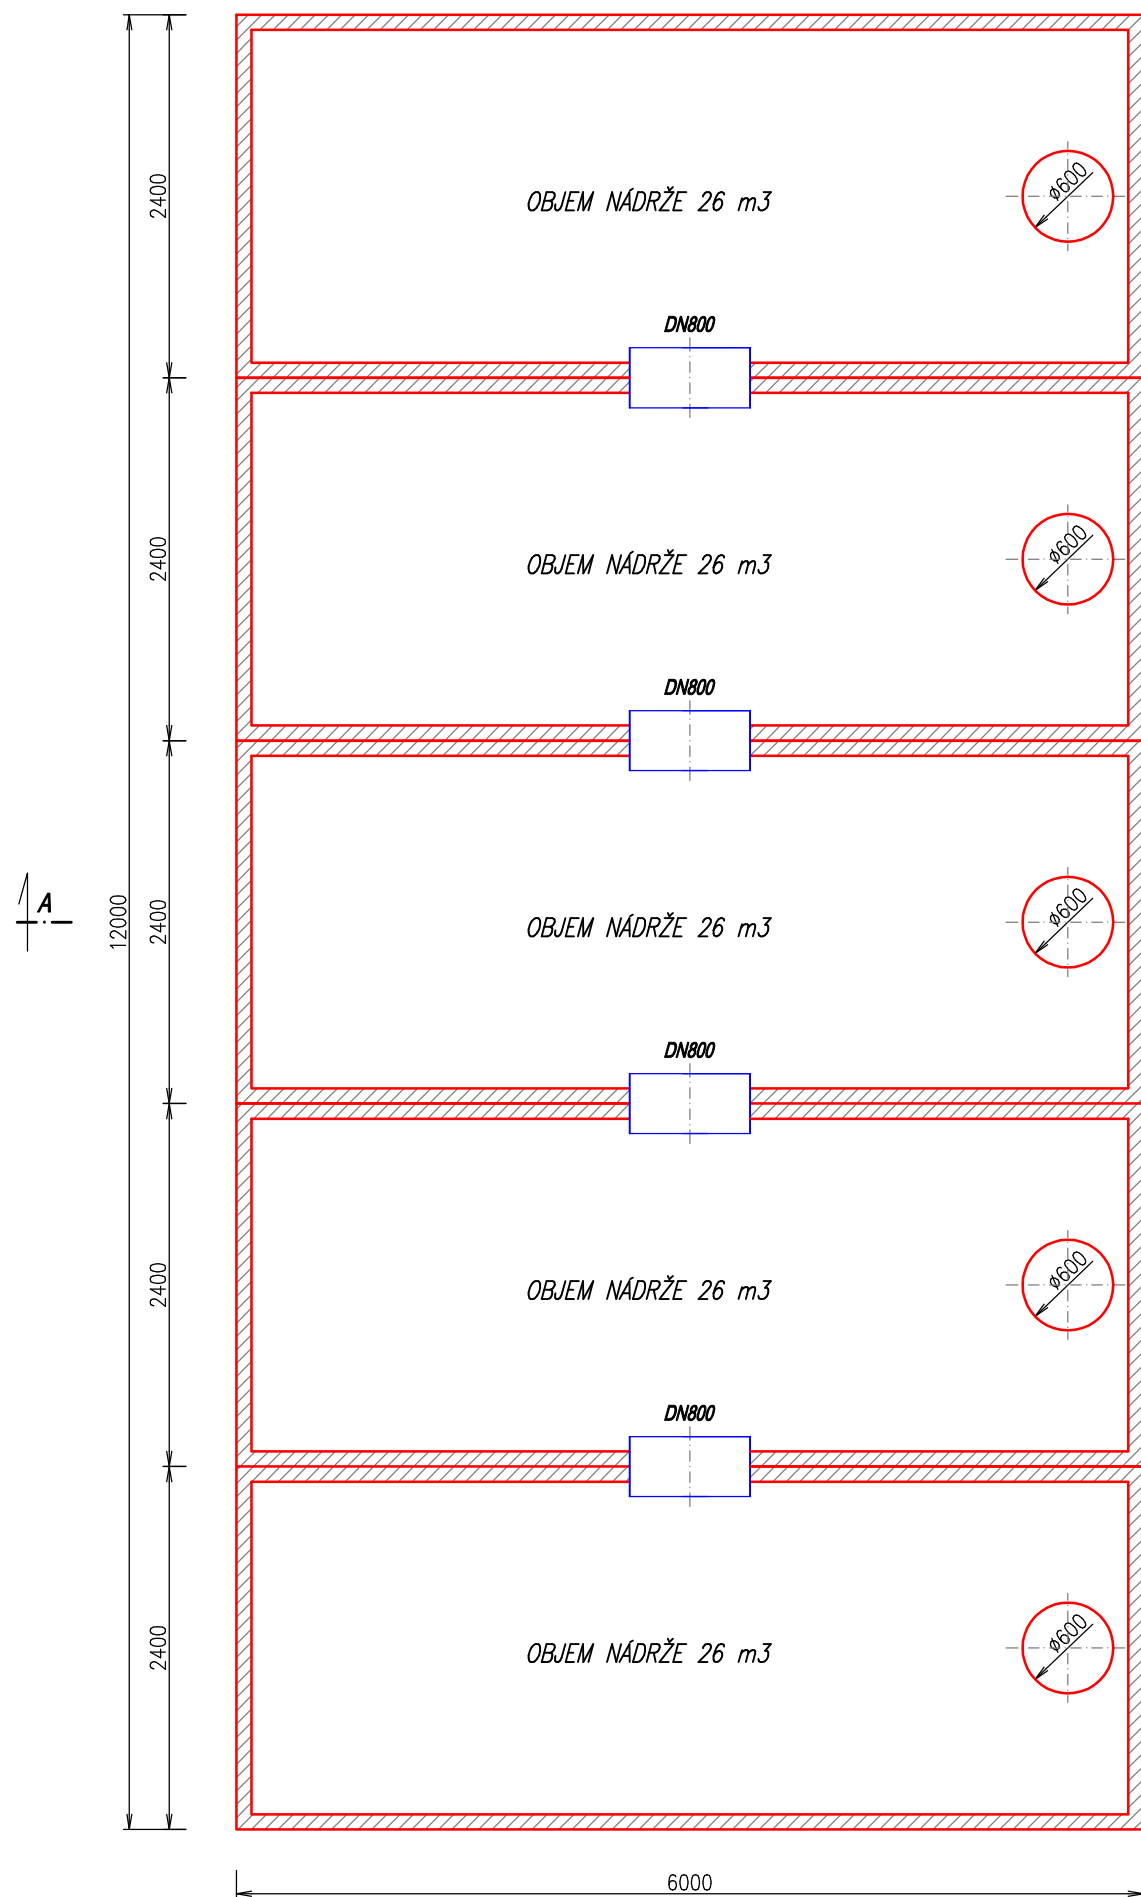

PÔDORYS:
M 1:50

AKUMULAČNÁ NÁDRŽ "AN 130 ZAPPA"

REZ A-A':
M 1:50

LEGENDA

1 NÁDRŽ 13 m ³ - 2 ks
3 VSTUPNÝ KOMÍN
4 POKLOP

LEGENDA:

K.P.	KÓTA POKLOPU
K.S.	KÓTA STROPU NÁDRŽE
K.D.	KÓTA DNA NÁDRŽE
K.V.	KÓTA DNA VÝKOPU

Pozn.:

1. NA PREPOJENIE NÁDRŽÍ JE POUŽITÉ PLASTOVÉ POTRUBIE DN800mm !
2. NA UTESNENIE PREPOJOV NÁDRŽÍ JE POUŽITÉ GUMENNÉ TESNENIE resp. VYSPRÁVKA !
3. SAMONOSNÁ MONOLITICKÁ NÁDRŽ (JEDNOLIATA - BEZ SPOJOV) !

VÝROBCA :	ZAPPA s.r.o. Borovce č. 358, 922 09 Borovce, okres Piešťany	ZAPPA s.r.o. Ján ZÁVODNÝ mobil : +421 905 279 013, www.zappa.sk IČO : 46 491 511, DIČ : 2023416890	
HMOTNOSŤ SPODNÉHO DIELU :	5 x 12,1 t	CELKOVÁ HMOTNOSŤ :	120,5 t
HMOTNOSŤ STROPNÉHO DIELU :	5 x 12,0 t	CELKOVÝ OBJEM NÁDRŽÍ :	130 m ³
NÁZOV :	AKUMULAČNÁ NÁDRŽ "AN 130 ZAPPA"		Informačný výkres
		MIERKA	Č. VÝKRESU
		1:50	