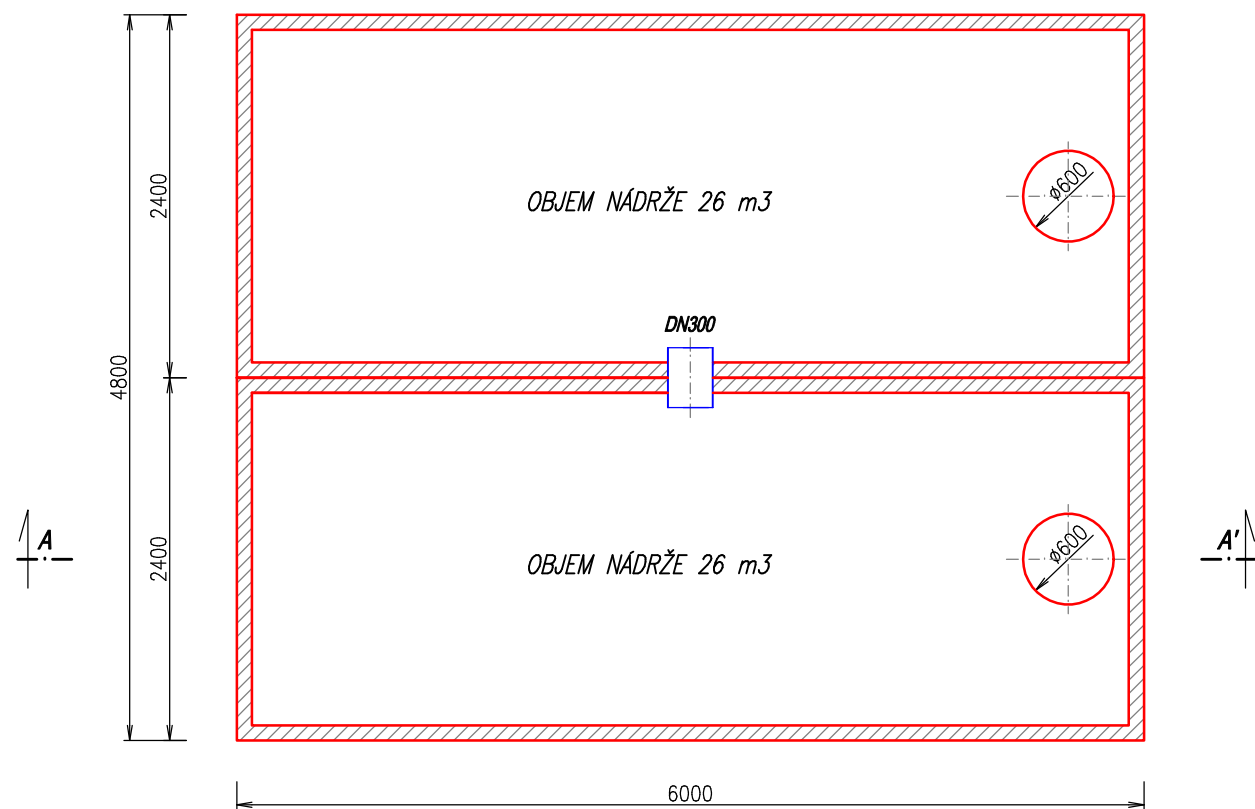

AKUMULAČNÁ NÁDRŽ "AN 52 ZAPPA"

PÓDORYS:
M 1:50

REZ A-A':
M 1:50

LEGENDA

1 NÁDRŽ 13 m ³ - 2 ks
3 VSTUPNÝ KOMÍN
4 POKLOP

LEGENDA:

K.P.	KÓTA POKLOPU
K.S.	KÓTA STROPU NÁDRŽE
K.D.	KÓTA DNA NÁDRŽE
K.V.	KÓTA DNA VÝKOPU

Pozn.:

1. NA PREPOJENIE NÁDRŽÍ JE POUŽITÉ HLADKÉ POTRUBIE PVC Ø315 mm (DN300) !
2. NA UTESNENIE PREPOJOV NÁDRŽÍ JE POUŽITÉ GUMENNÉ TESNENIE !
3. SAMONOSNÁ MONOLITICKÁ NÁDRŽ (JEDNOLIATA - BEZ SPOJOV) !

VÝROBCA : ZAPPA s.r.o. Borovce č. 358, 922 09 Borovce, okres Piešťany		ZAPPA s.r.o. Ján ZÁVODNÝ mobil : +421 905 279 013, www.zappa.sk IČO : 46 491 511, DIČ : 2023416890	
HMOTNOSŤ SPODNÉHO DIELU :	2 x 12,1 t	CELKOVÁ HMOTNOSŤ :	48,2 t
HMOTNOSŤ STROPNÉHO DIELU :	2 x 12,0 t	CELKOVÝ OBJEM NÁDRŽÍ :	52 m ³
NÁZOV : AKUMULAČNÁ NÁDRŽ "AN 52 ZAPPA"		MIERKA 1:50	Č. VÝKRESU