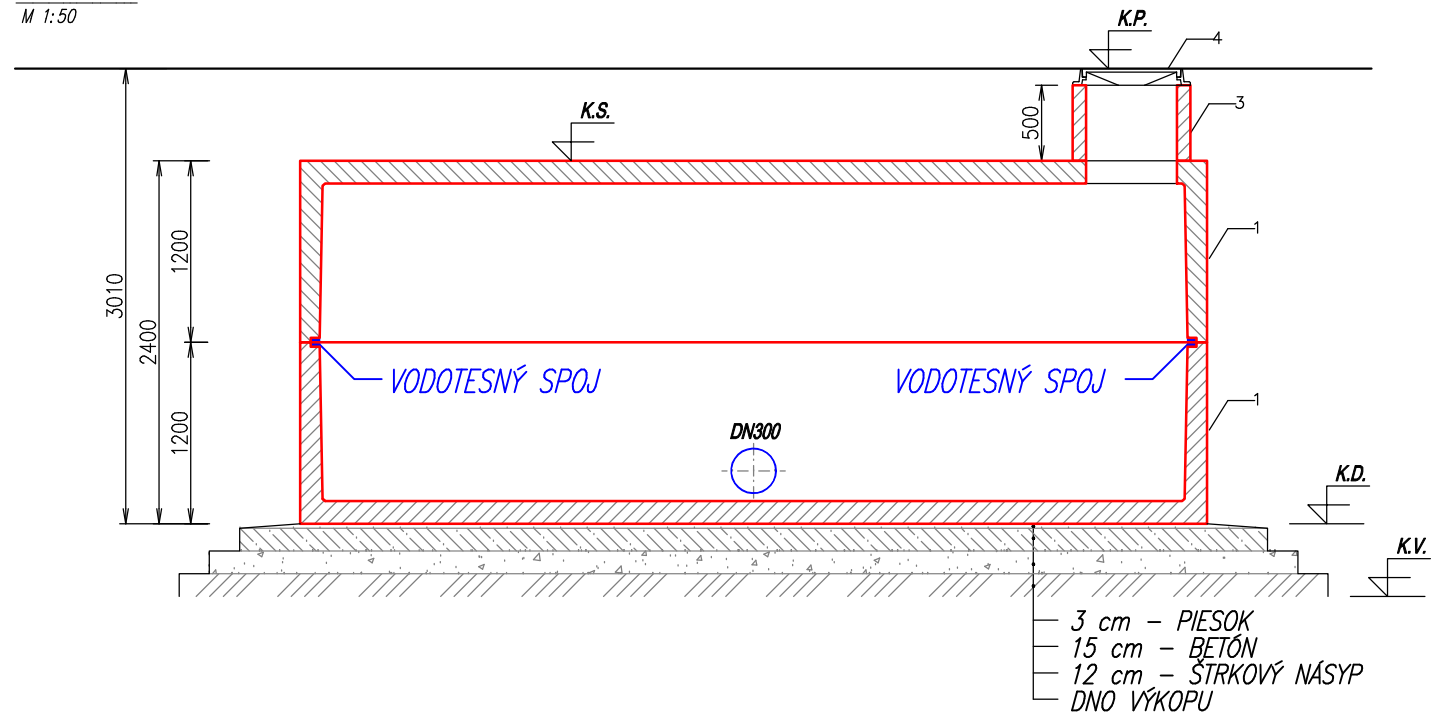

AKUMULAČNÁ NÁDRŽ "AN 52 ZAPPA"

PÓDORYS:
M 1:50

REZ A-A':
M 1:50

LEGENDA

1 NÁDRŽ 13 m ³ - 2 ks
3 VSTUPNÝ KOMÍN
4 POKLOP

LEGENDA:

K.P.	KÓTA POKLOPU
K.S.	KÓTA STROPU NÁDRŽE
K.D.	KÓTA DNA NÁDRŽE
K.V.	KÓTA DNA VÝKOPU

Pozn.:

1. NA PREPOJENIE NÁDRŽÍ JE POUŽITÉ HLADKÉ POTRUBIE PVC Ø315 mm (DN300) !
2. NA UTESNENIE PREPOJOV NÁDRŽÍ JE POUŽITÉ GUMENNÉ TESNENIE !
3. SAMONOSNÁ MONOLITICKÁ NÁDRŽ (JEDNOLIATA - BEZ SPOJOV) !

VÝROBCA : ZAPPA s.r.o. Borovce č. 358, 922 09 Borovce, okres Piešťany		ZAPPA s.r.o. Ján ZÁVODNÝ mobil : +421 905 279 013, www.zappa.sk IČO : 46 491 511, DIČ : 2023416890	
HMOTNOSŤ SPODNÉHO DIELU :	2 x 12,1 t	CELKOVÁ HMOTNOSŤ :	48,2 t
HMOTNOSŤ STROPNÉHO DIELU :	2 x 12,0 t	CELKOVÝ OBJEM NÁDRŽÍ :	52 m ³
NÁZOV : AKUMULAČNÁ NÁDRŽ "AN 52 ZAPPA"		MIERKA 1:50	Č. VÝKRESU