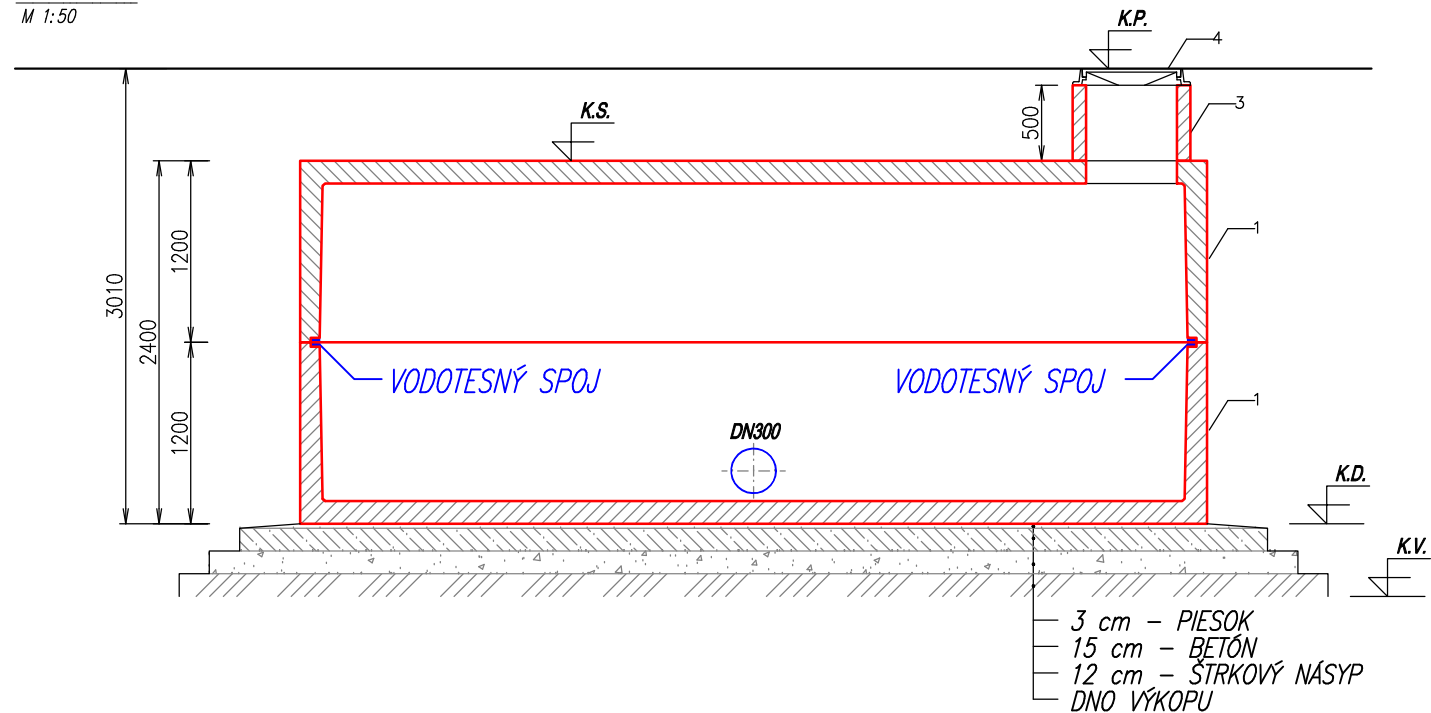

AKUMULAČNÁ NÁDRŽ "AN 78 ZAPPA"

PÓDORYS:
M 1:50

REZ A-A':
M 1:50

LEGENDA

1 NÁDRŽ 13 m ³ - 2 ks
3 VSTUPNÝ KOMÍN
4 POKLOP

LEGENDA:

K.P.	KÓTA POKLOPU
K.S.	KÓTA STROPU NÁDRŽE
K.D.	KÓTA DNA NÁDRŽE
K.V.	KÓTA DNA VÝKOPU

Pozn.:

1. NA PREPOJENIE NÁDRŽÍ JE POUŽITÉ HLADKÉ POTRUBIE PVC Ø315 mm (DN300) !
2. NA UTESNENIE PREPOJOV NÁDRŽÍ JE POUŽITÉ GUMENNÉ TESNENIE !
3. SAMONOSNÁ MONOLITICKÁ NÁDRŽ (JEDNOLIATA - BEZ SPOJOV) !

VÝROBCA : ZAPPA s.r.o. Borovce č. 358, 922 09 Borovce, okres Piešťany		ZAPPA s.r.o. Ján ZÁVODNÝ mobil : +421 905 279 013, www.zappa.sk IČO : 46 491 511, DIČ : 2023416890	
HMOTNOSŤ SPODNÉHO DIELU :	3 x 12,1 t	CELKOVÁ HMOTNOSŤ :	72,3 t
HMOTNOSŤ STROPNÉHO DIELU :	3 x 12,0 t	CELKOVÝ OBJEM NÁDRŽÍ :	78 m ³
NÁZOV : AKUMULAČNÁ NÁDRŽ "AN 78 ZAPPA"		MIERKA 1:50	Č. VÝKRESU