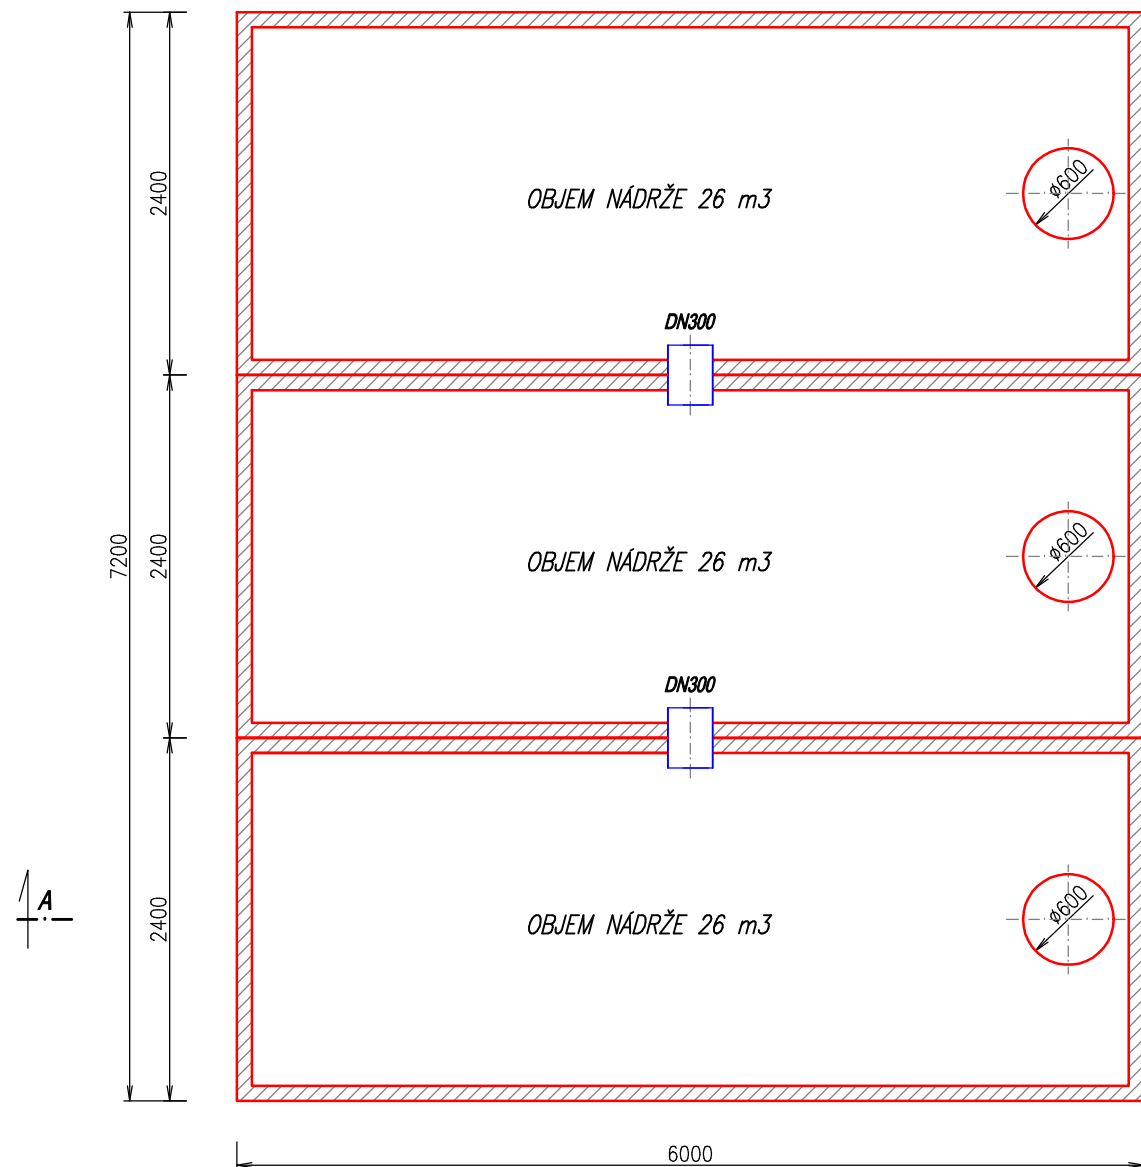

AKUMULAČNÁ NÁDRŽ "AN 78 ZAPPA"

PÓDORYS:
M 1:50

REZ A-A':
M 1:50

LEGENDA

1 NÁDRŽ 13 m ³ - 2 ks
3 VSTUPNÝ KOMÍN
4 POKLOP

LEGENDA:

K.P.	KÓTA POKLOPU
K.S.	KÓTA STROPU NÁDRŽE
K.D.	KÓTA DNA NÁDRŽE
K.V.	KÓTA DNA VÝKOPU

Pozn.:

1. NA PREPOJENIE NÁDRŽÍ JE POUŽITÉ HLADKÉ POTRUBIE PVC Ø315 mm (DN300) !
2. NA UTESNENIE PREPOJOV NÁDRŽÍ JE POUŽITÉ GUMENNÉ TESNENIE !
3. SAMONOSNÁ MONOLITICKÁ NÁDRŽ (JEDNOLIATA - BEZ SPOJOV) !

VÝROBCA : ZAPPA s.r.o. Borovce č. 358, 922 09 Borovce, okres Piešťany		ZAPPA s.r.o. Ján ZÁVODNÝ mobil : +421 905 279 013, www.zappa.sk IČO : 46 491 511, DIČ : 2023416890	
HMOTNOSŤ SPODNÉHO DIELU :	3 x 12,1 t	CELKOVÁ HMOTNOSŤ :	72,3 t
HMOTNOSŤ STROPNÉHO DIELU :	3 x 12,0 t	CELKOVÝ OBJEM NÁDRŽÍ :	78 m ³
NÁZOV : AKUMULAČNÁ NÁDRŽ "AN 78 ZAPPA"		MIERKA 1:50	Č. VÝKRESU