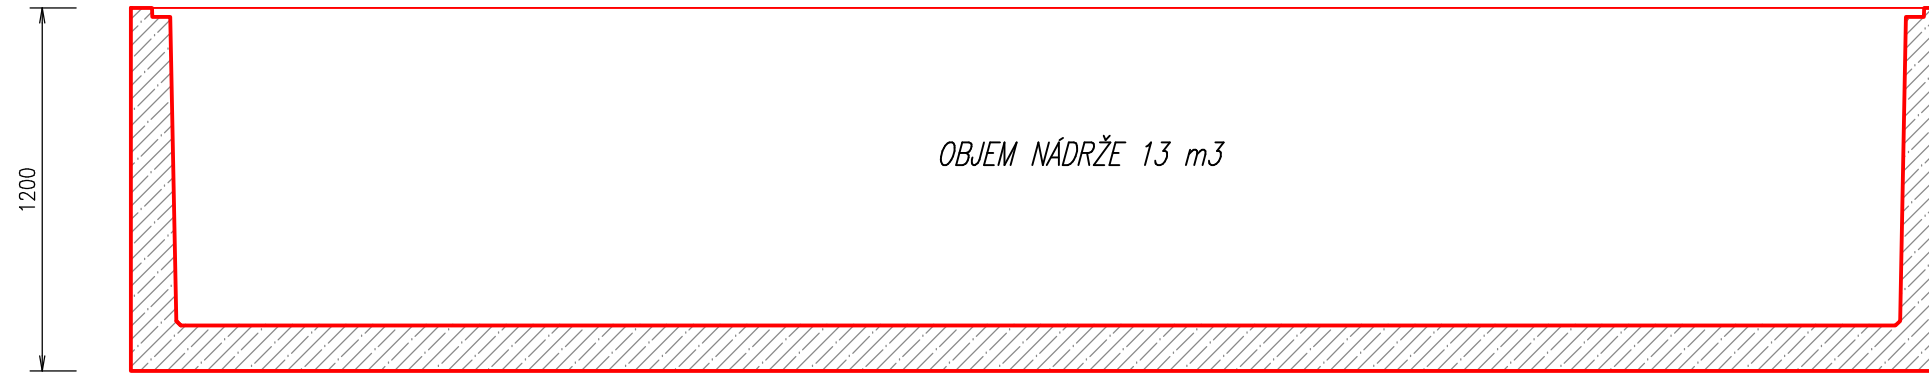

# AKUMULAČNÁ NÁDRŽ 13 m<sup>3</sup> OTVORENÁ

REZ A-A':  
M 1:25

PÓDORYS:  
M 1:25

## POZNÁMKA

ZAŤAŽENIE POKLOPU  
15kN - 400 kN

HMOTNOSŤ NÁDRŽE 11,0 t

OBJEM NÁDRŽE 13 m<sup>3</sup>

**Pozn.:**

**SAMONOSNÁ MONOLITICKÁ NÁDRŽ (JEDNOLIATA – BEZ SPOJOV) !**

VÝROBCA : <b>ZAPPA s.r.o.</b> <b>Borovce č. 358, 922 09 Borovce, okres Piešťany</b>		<b>ZAPPA s.r.o.</b> Ján ZÁVODNÝ mobil : +421 905 279 013, www.zappa.sk IČO : 46 491 511, DIČ : 2023416890	
HMOTNOSŤ NÁDRŽE :	11,0 t	CELKOVÁ HMOTNOSŤ :	17,9 t
HMOTNOSŤ STROP. DOSKY :	6,9 t	CELKOVÝ OBJEM NÁDRŽE :	13,0 m <sup>3</sup>
NÁZOV :	<b>AKUMULAČNÁ NÁDRŽ "AN 13 ZAPPA"</b>		MIERKA 1:25
			Č. VÝKRESU