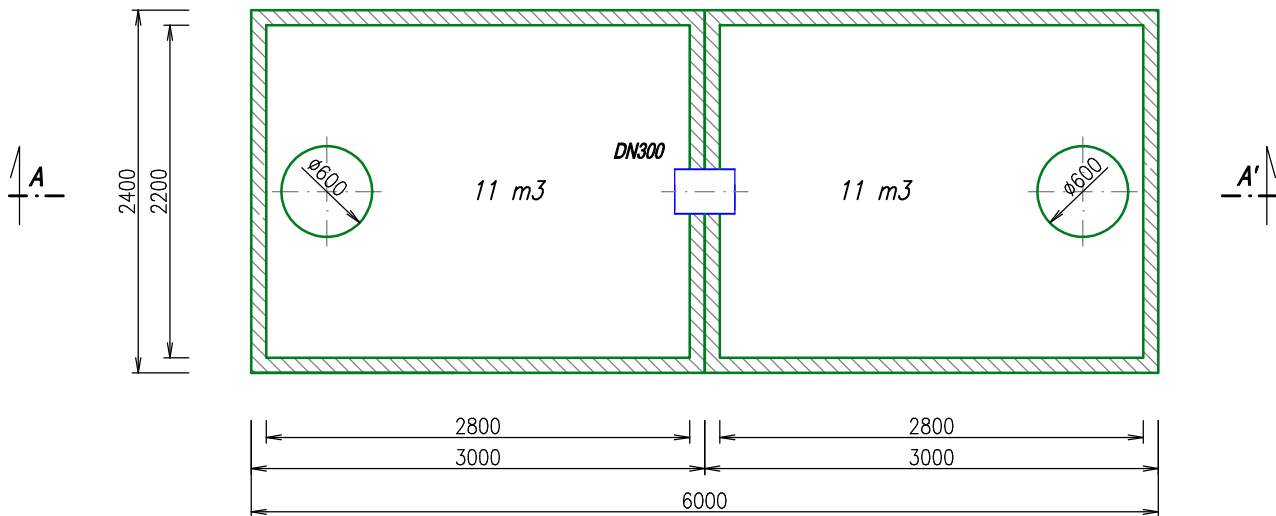

PÓDORYS:
M 1:50