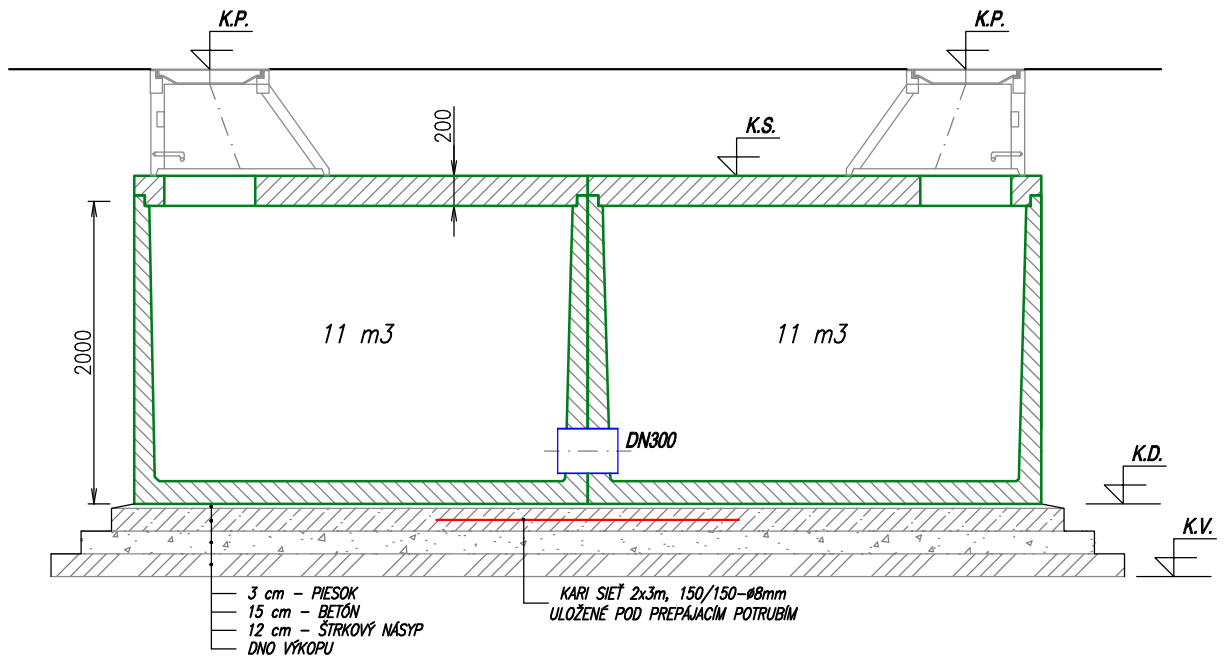

AKUMULAČNÁ NÁDRŽ "AN 22 ZAPPA"

REZ A-A':
M 1:50