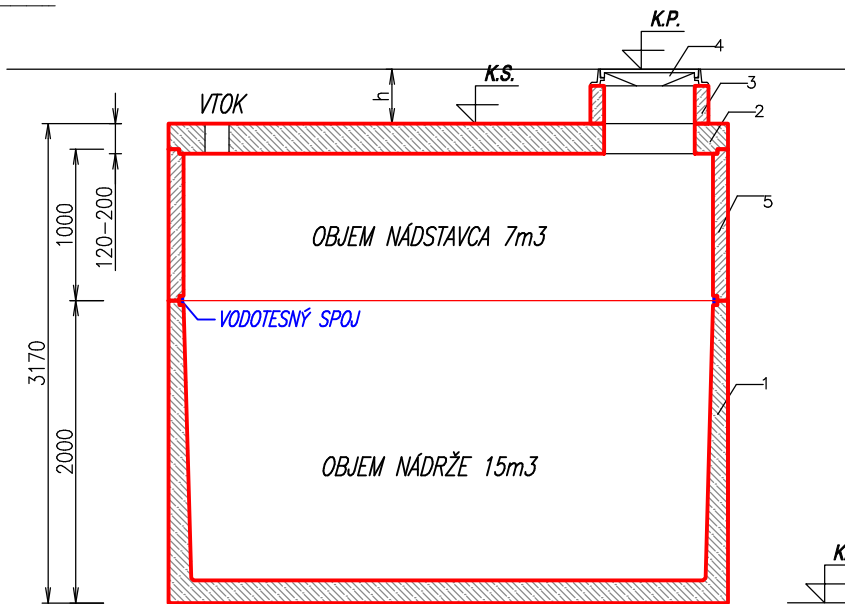

AKUMULAČNÁ NÁDRŽ "AN 22 ZAPPA"

PÓDORYS :
M 1:50

LEGENDA :

- K.P. KÓTA POKLOPU
- K.S. KÓTA STROPU NÁDRŽE
- K.D. KÓTA DNA NÁDRŽE

REZ A-A' :
M 1:50

1 NÁDRŽ
2 STROPNÁ DOSKA
3 VSTUPNÝ KOMÍN
4 POKLOP
5 NÁDSTAVEC

Pozn. :

SAMONOSNÁ MONOLITICKÁ NÁDRŽ (JEDNOLIATA – BEZ SPOJOV) !

VÝROBCA : ZAPPA s.r.o. Borovce č. 358, 922 09 Borovce, okres Piešťany		ZAPPA s.r.o. Ján ZÁVODNÝ mobil : +421 905 279 013, www.zappa.sk IČO : 46 491 511, DIČ : 2023416890	
HMOTNOSŤ NÁDRŽE + NÁDSTAVEC :	11,2 t + 4,8 t	CELKOVÁ HMOTNOSŤ :	20,4 t
HMOTNOSŤ STROP. DOSKY :	4,4 t	CELKOVÝ OBJEM NÁDRŽÍ :	22 m ³
NÁZOV :	AKUMULAČNÁ NÁDRŽ "AN 22 ZAPPA"		Informačný výkres
		MIERKA	Č. VÝKRESU
		1:50	