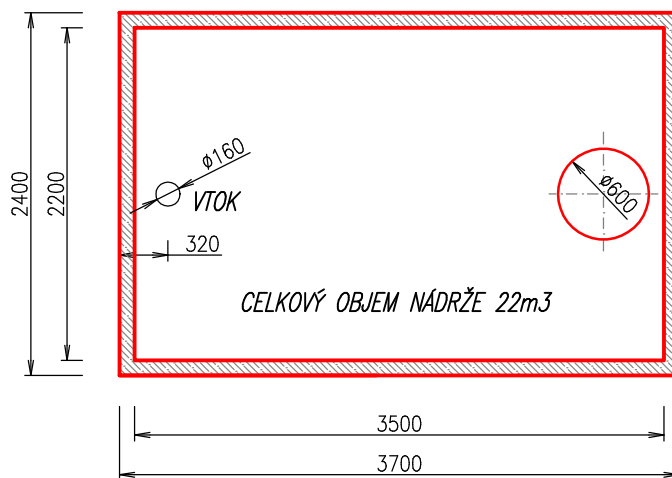

AKUMULAČNÁ NÁDRŽ "AN 22 ZAPPA"

PÓDORYS :
M 1:50

LEGENDA :

- K.P. KÓTA POKLOPU
- K.S. KÓTA STROPU NÁDRŽE
- K.D. KÓTA DNA NÁDRŽE

REZ A-A' :
M 1:50

1 NÁDRŽ
2 STROPNÁ DOSKA
3 VSTUPNÝ KOMÍN
4 POKLOP
5 NÁDSTAVEC

Pozn. :

SAMONOSNÁ MONOLITICKÁ NÁDRŽ (JEDNOLIATA – BEZ SPOJOV) !

VÝROBCA : ZAPPA s.r.o. Borovce č. 358, 922 09 Borovce, okres Piešťany		ZAPPA s.r.o. Ján ZÁVODNÝ mobil : +421 905 279 013, www.zappa.sk IČO : 46 491 511, DIČ : 2023416890	
HMOTNOSŤ NÁDRŽE + NÁDSTAVEC :	11,2 t + 4,8 t	CELKOVÁ HMOTNOSŤ :	20,4 t
HMOTNOSŤ STROP. DOSKY :	4,4 t	CELKOVÝ OBJEM NÁDRŽÍ :	22 m ³
NÁZOV :	AKUMULAČNÁ NÁDRŽ "AN 22 ZAPPA"		Informačný výkres
		MIERKA	Č. VÝKRESU
		1:50	