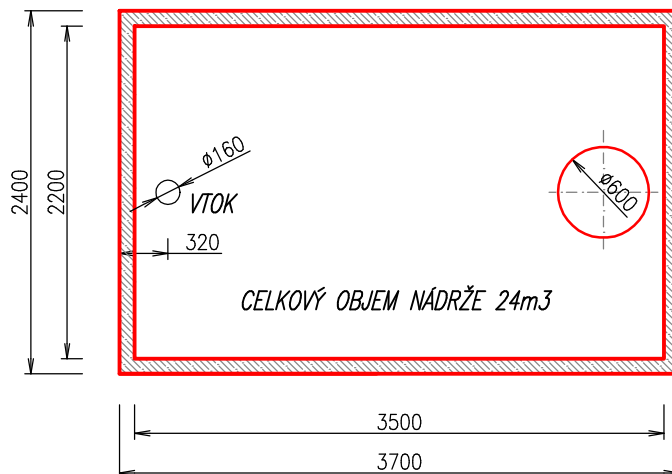

# AKUMULAČNÁ NÁDRŽ "AN 24 ZAPPA"

**PÓDORYS :**  
M 1:50

**LEGENDA :**

K.P. KÓTA POKLOPU  
K.S. KÓTA STROPU NÁDRŽE  
K.D. KÓTA DNA NÁDRŽE

**REZ A-A' :**  
M 1:50

1 NÁDRŽ
2 STROPNÁ DOSKA
3 VSTUPNÝ KOMÍN
4 POKLOP
5 NÁDSTAVEC

**Pozn. :**

*SAMONOSNÁ MONOLITICKÁ NÁDRŽ (JEDNOLIATA – BEZ SPOJOV) !*

VÝROBCA : <b>ZAPPA s.r.o.</b> Borovce č. 358, 922 09 Borovce, okres Piešťany		<b>ZAPPA s.r.o.</b> Ján ZÁVODNÝ mobil : +421 905 279 013, www.zappa.sk IČO : 46 491 511, DIČ : 2023416890	
HMOTNOSŤ NÁDRŽE + NÁDSTAVEC :	11,2 t + 5,5 t	CELKOVÁ HMOTNOSŤ :	21,1 t
HMOTNOSŤ STROP. DOSKY :	4,4 t	CELKOVÝ OBJEM NÁDRŽÍ :	24 m <sup>3</sup>
NÁZOV :	<b>AKUMULAČNÁ NÁDRŽ "AN 24 ZAPPA"</b>		Informačný výkres
		MIERKA	Č. VÝKRESU
		1:50	