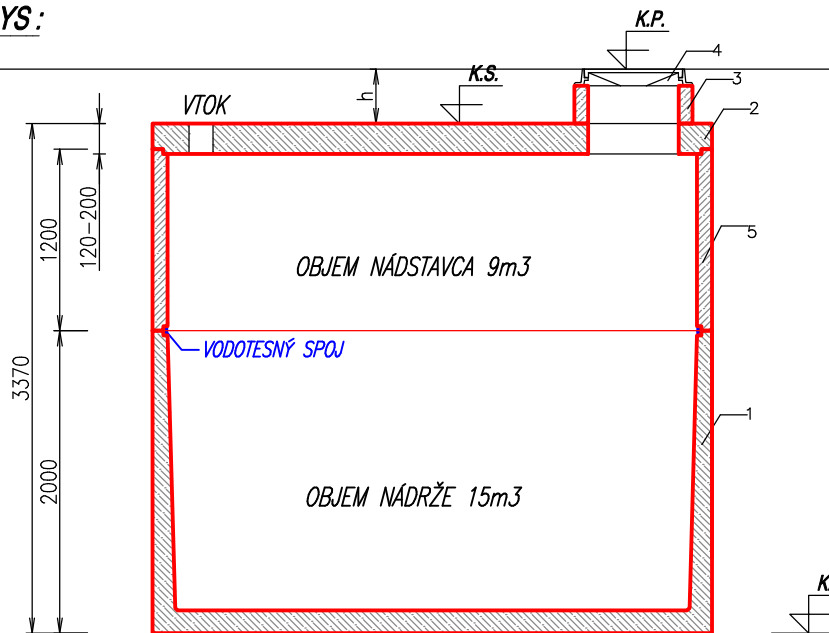

# AKUMULAČNÁ NÁDRŽ "AN 24 ZAPPA"

**PÓDORYS :**  
M 1:50

**LEGENDA :**

K.P. KÓTA POKLOPU  
K.S. KÓTA STROPU NÁDRŽE  
K.D. KÓTA DNA NÁDRŽE

**REZ A-A' :**  
M 1:50

1 NÁDRŽ
2 STROPNÁ DOSKA
3 VSTUPNÝ KOMÍN
4 POKLOP
5 NÁDSTAVEC

**Pozn. :**

*SAMONOSNÁ MONOLITICKÁ NÁDRŽ (JEDNOLIATA – BEZ SPOJOV) !*

VÝROBCA : <b>ZAPPA s.r.o.</b> Borovce č. 358, 922 09 Borovce, okres Piešťany		<b>ZAPPA s.r.o.</b> Ján ZÁVODNÝ mobil : +421 905 279 013, www.zappa.sk IČO : 46 491 511, DIČ : 2023416890	
HMOTNOSŤ NÁDRŽE + NÁDSTAVEC :	11,2 t + 5,5 t	CELKOVÁ HMOTNOSŤ :	21,1 t
HMOTNOSŤ STROP. DOSKY :	4,4 t	CELKOVÝ OBJEM NÁDRŽÍ :	24 m <sup>3</sup>
NÁZOV :	<b>AKUMULAČNÁ NÁDRŽ "AN 24 ZAPPA"</b>		Informačný výkres
		MIERKA	Č. VÝKRESU
		1:50	