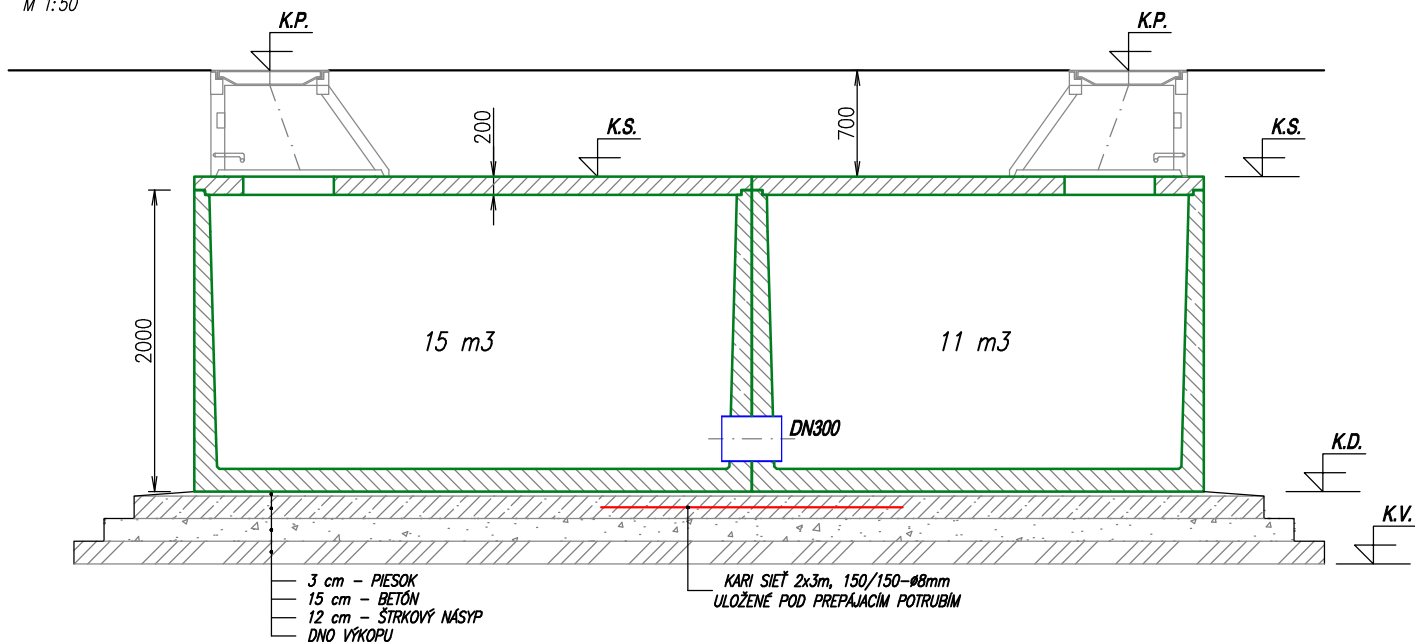

AKUMULAČNÁ NÁDRŽ "AN 26 ZAPPA"

REZ A-A':

M 1:50

LEGENDA:

- K.P. KÓTA POKLOPU
- K.S. KÓTA STROPU NÁDRŽE
- K.D. KÓTA DNA NÁDRŽE
- K.V. KÓTA DNA VÝKOPU

PÓDORYS:

M 1:50

Pozn.:

1. NA PREPOJENIE NÁDRŽÍ BUDE POUŽITÉ HLADKÉ POTRUBIE PVC Ø315 mm (DN300) !
2. NA UTESNENIE PREPOJOV NÁDRŽÍ BUDE POUŽITÉ GUMENNÉ TESNENIE RESP. TESNIACA ZMES !
3. VÝŠKA STROPNEJ DOSKY H=200 mm !

VÝROBCA : ZAPPA s.r.o. Borovce č. 358, 922 09 Borovce, okres Piešťany		ZAPPA s.r.o. Ján ZÁVODNÝ mobil : +421 905 279 013, www.zappa.sk IČO : 46 491 511, DIČ : 2023416890	
HMOTNOSŤ NÁDRŽE :	11,2 t + 9,2 t	CELKOVÁ HMOTNOSŤ :	28,4 t
HMOTNOSŤ STROP. DOSKY :	4,4 t + 3,6 t	CELKOVÝ OBJEM NÁDRŽÍ :	26 m ³
NÁZOV :	AKUMULAČNÁ NÁDRŽ "AN 26 ZAPPA"		MIERKA 1:50
			Č. VÝKRESU