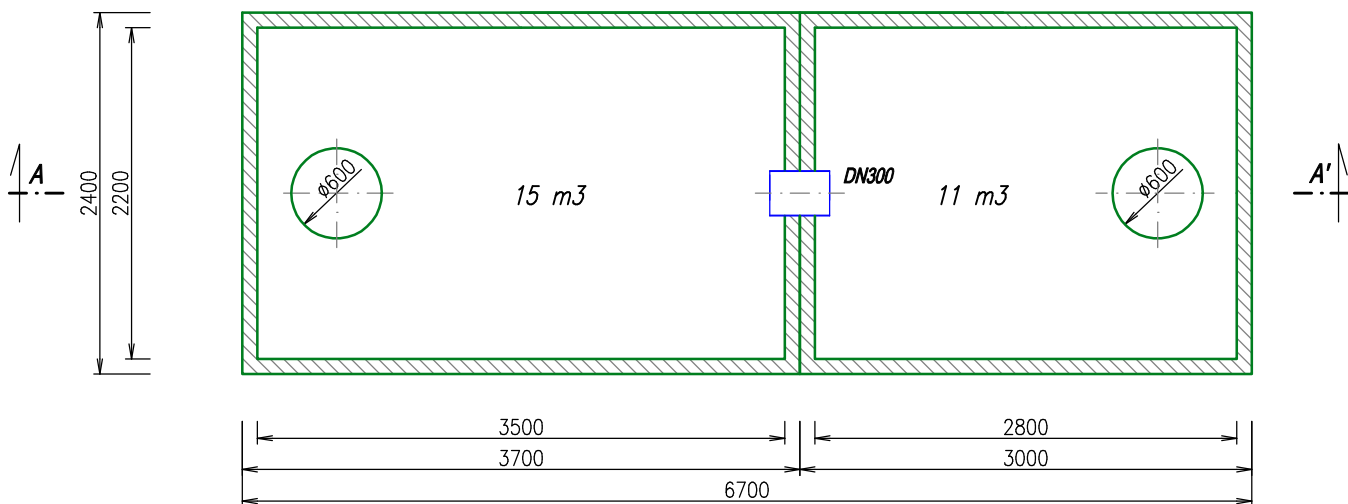

AKUMULAČNÁ NÁDRŽ "AN 26 ZAPPA"

REZ A-A':

M 1:50

LEGENDA:

- K.P. KÓTA POKLOPU
- K.S. KÓTA STROPU NÁDRŽE
- K.D. KÓTA DNA NÁDRŽE
- K.V. KÓTA DNA VÝKOPU

PÓDORYS:

M 1:50

Pozn.:

1. NA PREPOJENIE NÁDRŽÍ BUDE POUŽITÉ HLADKÉ POTRUBIE PVC Ø315 mm (DN300) !
2. NA UTESNENIE PREPOJOV NÁDRŽÍ BUDE POUŽITÉ GUMENNÉ TESNENIE RESP. TESNIACA ZMES !
3. VÝŠKA STROPNEJ DOSKY H=200 mm !

VÝROBCA : ZAPPA s.r.o. Borovce č. 358, 922 09 Borovce, okres Piešťany		ZAPPA s.r.o. Ján ZÁVODNÝ mobil : +421 905 279 013, www.zappa.sk IČO : 46 491 511, DIČ : 2023416890	
HMOTNOSŤ NÁDRŽE :	11,2 t + 9,2 t	CELKOVÁ HMOTNOSŤ :	28,4 t
HMOTNOSŤ STROP. DOSKY :	4,4 t + 3,6 t	CELKOVÝ OBJEM NÁDRŽÍ :	26 m ³
NÁZOV :	AKUMULAČNÁ NÁDRŽ "AN 26 ZAPPA"		MIERKA 1:50
			Č. VÝKRESU