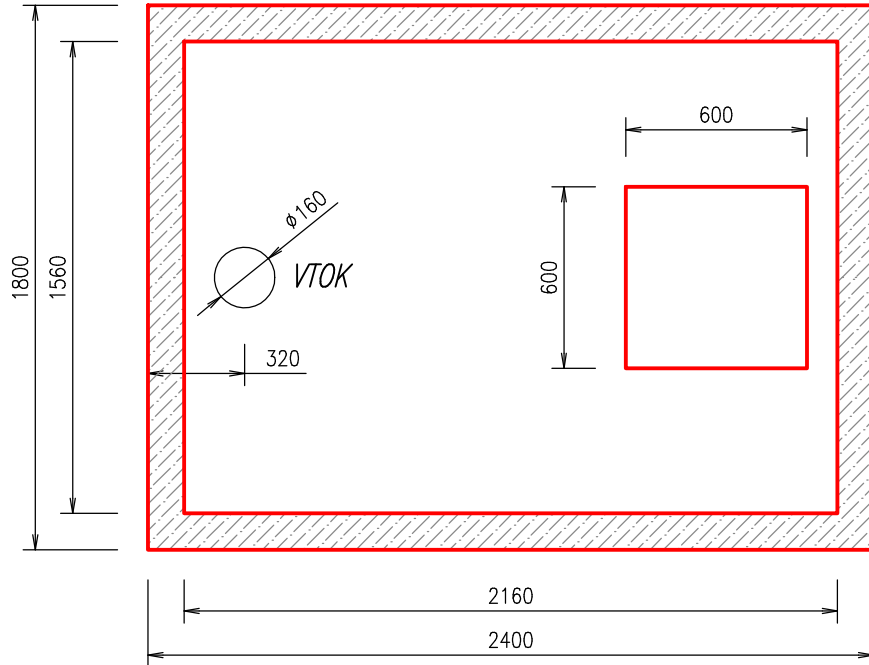

AKUMULAČNÁ NÁDRŽ "AN 4,5 ZAPPA"

REZ A-A':
M 1:25

LEGENDA

| |
|-----------------|
| 1 NÁDRŽ |
| 2 STROPNÁ DOSKA |
| 3 VSTUPNÝ KOMÍN |
| 4 POKLOP |

PÓDORYS:
M 1:25

Pozn.:

SAMONOSNÁ MONOLITICKÁ NÁDRŽ (JEDNOLIATA – BEZ SPOJOV) !

| | | | |
|--|--|--|--------------------|
| VÝROBCA : ZAPPA s.r.o. Borovce č. 358, 922 09 Borovce, okres Piešťany | | ZAPPA s.r.o. Ján ZÁVODNÝ mobil : +421 905 279 013, www.zappa.sk IČO : 46 491 511, DIČ : 2023416890 | |
| HMOTNOSŤ NÁDRŽESKRUŽE : | 5,0 t | CELKOVÁ HMOTNOSŤ : | 7,1 t |
| HMOTNOSŤ STROP. DOSKY : | 2,1 t | CELKOVÝ OBJEM NÁDRŽE : | 4,5 m ³ |
| NÁZOV : | AKUMULAČNÁ NÁDRŽ "AN 4,5 ZAPPA" | | MIERKA 1:25 |
| | | | Č. VÝKRESU |