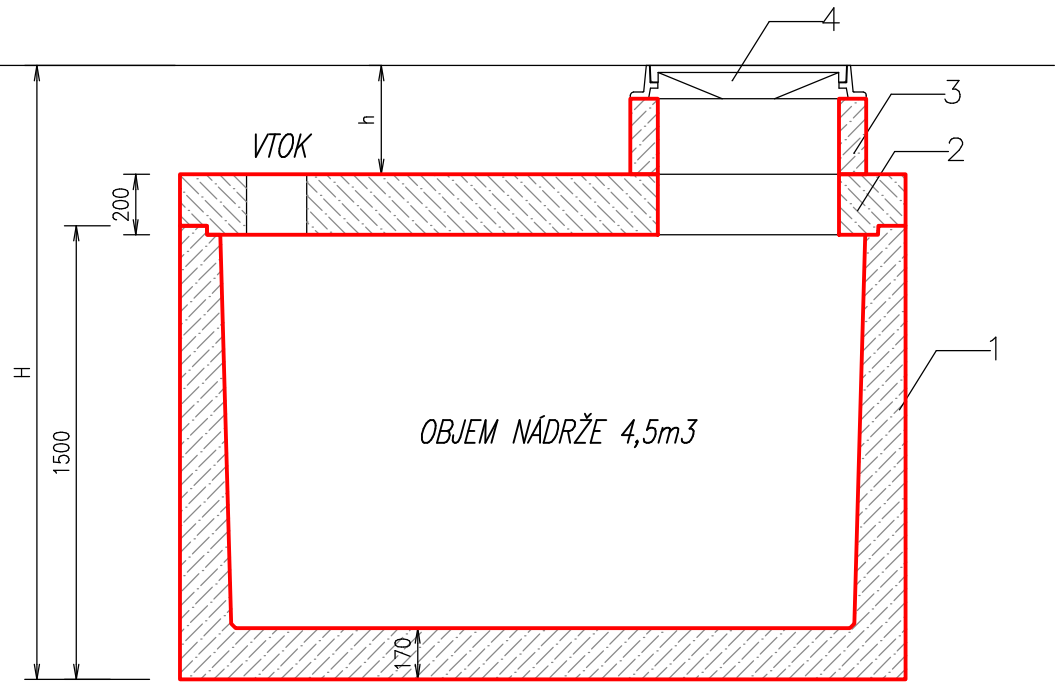

AKUMULAČNÁ NÁDRŽ "AN 4,5 ZAPPA"

REZ A-A':
M 1:25

LEGENDA

| |
|-----------------|
| 1 NÁDRŽ |
| 2 STROPNÁ DOSKA |
| 3 VSTUPNÝ KOMÍN |
| 4 POKLOP |

PÓDORYS:
M 1:25

Pozn.:

SAMONOSNÁ MONOLITICKÁ NÁDRŽ (JEDNOLIATA – BEZ SPOJOV) !

| | | | |
|--|--|--|--------------------|
| VÝROBCA : ZAPPA s.r.o. Borovce č. 358, 922 09 Borovce, okres Piešťany | | ZAPPA s.r.o. Ján ZÁVODNÝ mobil : +421 905 279 013, www.zappa.sk IČO : 46 491 511, DIČ : 2023416890 | |
| HMOTNOSŤ NÁDRŽESKRUŽE : | 5,0 t | CELKOVÁ HMOTNOSŤ : | 7,1 t |
| HMOTNOSŤ STROP. DOSKY : | 2,1 t | CELKOVÝ OBJEM NÁDRŽE : | 4,5 m ³ |
| NÁZOV : | AKUMULAČNÁ NÁDRŽ "AN 4,5 ZAPPA" | | MIERKA 1:25 |
| | | | Č. VÝKRESU |