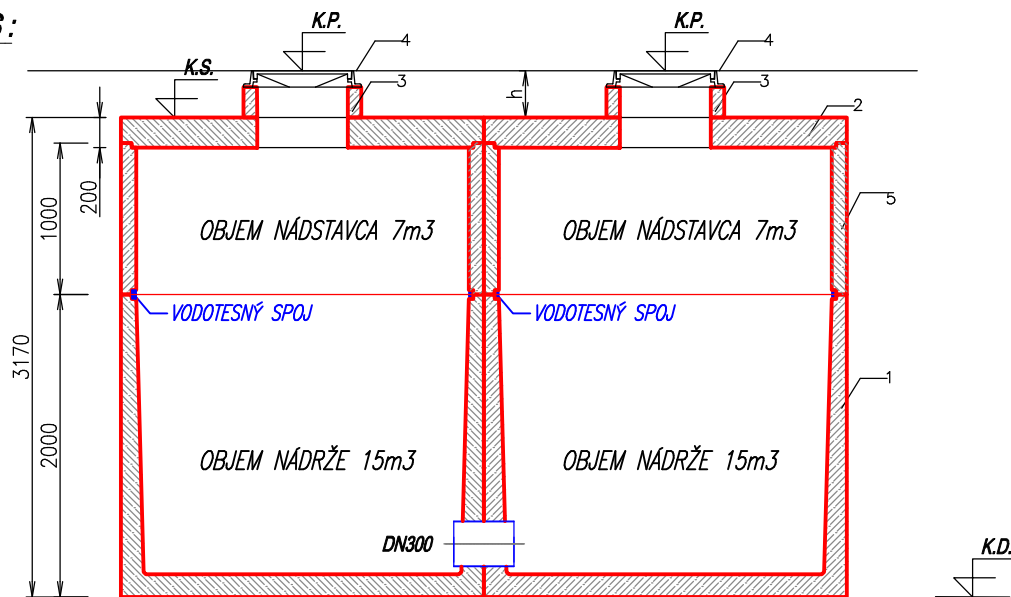

# AKUMULAČNÁ NÁDRŽ "AN 44 ZAPPA"

**PÔDORYS:**  
M 1:50

**REZ A-A':**  
M 1:50

## LEGENDA :

K.P. KÓTA POKLOPU  
K.S. KÓTA STROPU NÁDRŽE  
K.D. KÓTA DNA NÁDRŽE

1 NÁDRŽ
2 STROPNÁ DOSKA
3 VSTUPNÝ KOMÍN
4 POKLOP

## Pozn. :

1. PREPOJENIE NÁDRŽÍ REALIZOVANÉ PRI VÝROBE !
2. NA PREPOJENIE NÁDRŽÍ BUDE POUŽITÉ HLADKÉ POTRUBIE PVC  $\phi 315$  mm (DN300) !
3. NA UTESNENIE PREPOJOV NÁDRŽÍ BUDE POUŽITÉ GUMENÉ TESNENIE !
4. SAMONOSNÁ MONOLITICKÁ NÁDRŽ (JEDNOLIATA – BEZ SPOJOV) !

VÝROBCA : <b>ZAPPA s.r.o.</b> Borovce č. 358, 922 09 Borovce, okres Piešťany		<b>ZAPPA s.r.o.</b> Ján ZÁVODNÝ mobil : +421 905 279 013, www.zappa.sk IČO : 46 491 511, DIČ : 2023416890	
HMOTNOSŤ NÁDRŽE + NÁDSTAVEC :	2 x 10,6 t + 2 x 4,6 t	CELKOVÁ HMOTNOSŤ :	39,2 t
HMOTNOSŤ STROP. DOSKY :	2 x 4,4 t	CELKOVÝ OBJEM NÁDRŽÍ :	44 m <sup>3</sup>
NÁZOV : <b>AKUMULAČNÁ NÁDRŽ "AN 44 ZAPPA"</b>		MIERKA	Č. VÝKRESU
		1:50	