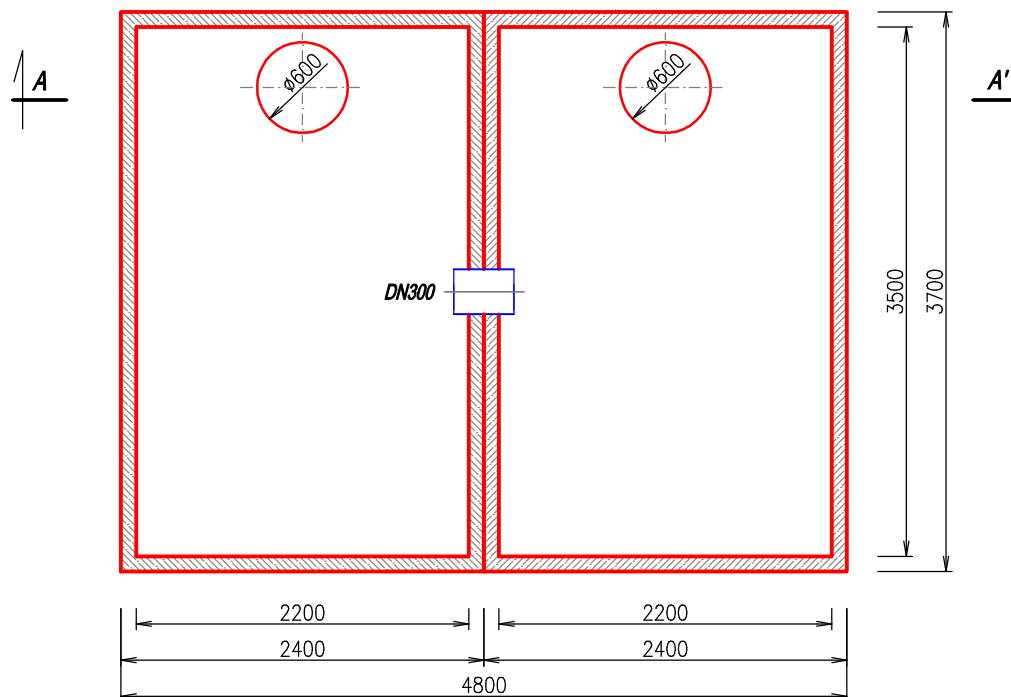

# AKUMULAČNÁ NÁDRŽ "AN 44 ZAPPA"

**PÔDORYS:**  
M 1:50

**REZ A-A':**  
M 1:50

## LEGENDA :

K.P. KÓTA POKLOPU  
K.S. KÓTA STROPU NÁDRŽE  
K.D. KÓTA DNA NÁDRŽE

1 NÁDRŽ
2 STROPNÁ DOSKA
3 VSTUPNÝ KOMÍN
4 POKLOP

## Pozn. :

1. PREPOJENIE NÁDRŽÍ REALIZOVANÉ PRI VÝROBE !
2. NA PREPOJENIE NÁDRŽÍ BUDE POUŽITÉ HLADKÉ POTRUBIE PVC  $\phi 315$  mm (DN300) !
3. NA UTESNENIE PREPOJOV NÁDRŽÍ BUDE POUŽITÉ GUMENÉ TESNENIE !
4. SAMONOSNÁ MONOLITICKÁ NÁDRŽ (JEDNOLIATA – BEZ SPOJOV) !

VÝROBCA : <b>ZAPPA s.r.o.</b> Borovce č. 358, 922 09 Borovce, okres Piešťany		<b>ZAPPA s.r.o.</b> Ján ZÁVODNÝ mobil : +421 905 279 013, www.zappa.sk IČO : 46 491 511, DIČ : 2023416890	
HMOTNOSŤ NÁDRŽE + NÁDSTAVEC :	2 x 10,6 t + 2 x 4,6 t	CELKOVÁ HMOTNOSŤ :	39,2 t
HMOTNOSŤ STROP. DOSKY :	2 x 4,4 t	CELKOVÝ OBJEM NÁDRŽÍ :	44 m <sup>3</sup>
NÁZOV : <b>AKUMULAČNÁ NÁDRŽ "AN 44 ZAPPA"</b>		MIERKA	Č. VÝKRESU
		1:50	