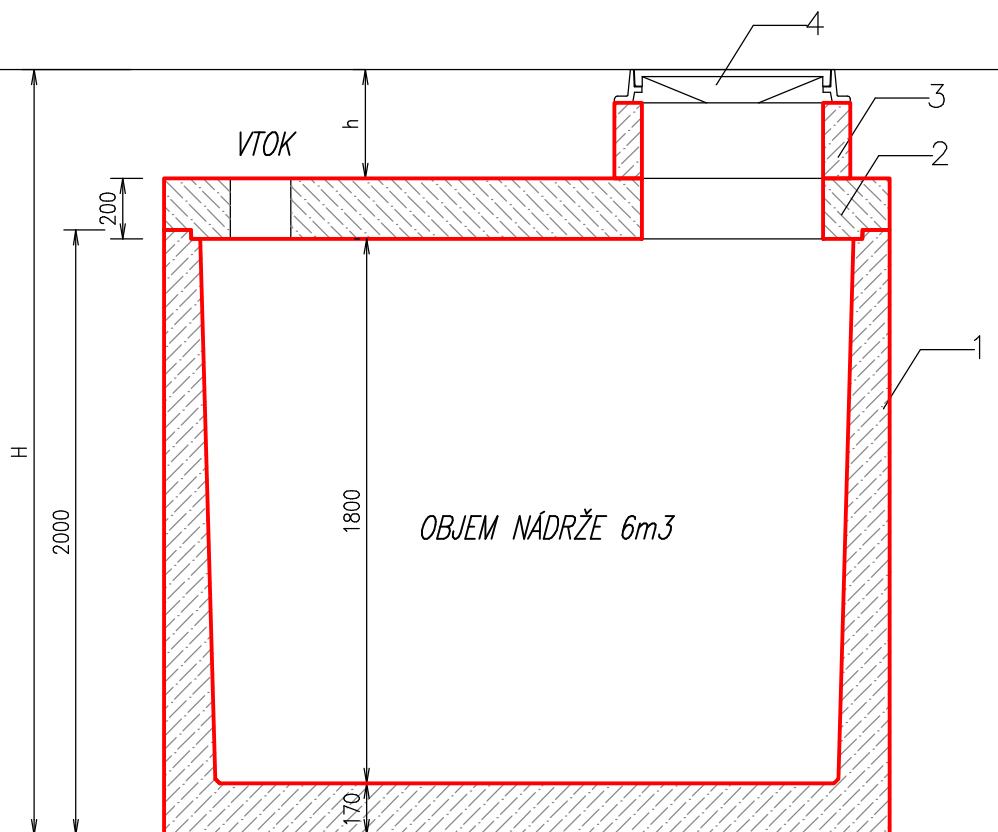

## LEGENDA

1 NÁDRŽ
2 STROPNÁ DOSKA
3 VSTUPNÝ KOMÍN
4 POKLOP

**PŮDORYS :**

M 1:25

**Pozn. :**

**SAMONOSNÁ MONOLITICKÁ NÁDRŽ (JEDNOLIATA – BEZ SPOJOV) !**

VÝROBCA : <b>ZAPPA s.r.o.</b> <b>Borovce č. 358, 922 09 Borovce, okres Piešťany</b>		<b>ZAPPA s.r.o.</b> Ján ZÁVODNÝ mobil : +421 905 279 013, <a href="http://www.zappa.sk">www.zappa.sk</a> IČO : 46 491 511, DIČ : 2023416890	
HMOTNOSŤ NÁDRŽESKRUŽE :	6,0 t	CELKOVÁ HMOTNOSŤ :	8,1 t
HMOTNOSŤ STROP. DOSKY :	2,1 t	CELKOVÝ OBJEM NÁDRŽE :	6,0 m <sup>3</sup>
NÁZOV :	<b>AKUMULAČNÁ NÁDRŽ "AN 6 ZAPPA"</b>		MIERKA 1:25
			Č. VÝKRESU