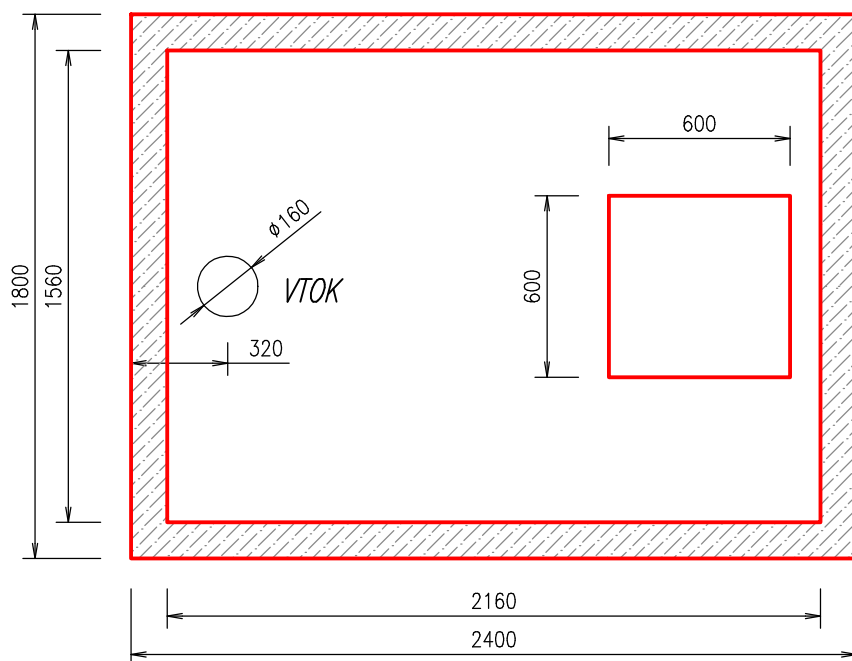

# AKUMULAČNÁ NÁDRŽ "AN 6 ZAPPA"

**REZ A-A' :**

M 1:25

## LEGENDA

1 NÁDRŽ
2 STROPNÁ DOSKA
3 VSTUPNÝ KOMÍN
4 POKLOP

**PŮDORYS :**

M 1:25

**Pozn. :**

**SAMONOSNÁ MONOLITICKÁ NÁDRŽ (JEDNOLIATA – BEZ SPOJOV) !**

VÝROBCA : <b>ZAPPA s.r.o.</b> <b>Borovce č. 358, 922 09 Borovce, okres Piešťany</b>		<b>ZAPPA s.r.o.</b> Ján ZÁVODNÝ mobil : +421 905 279 013, <a href="http://www.zappa.sk">www.zappa.sk</a> IČO : 46 491 511, DIČ : 2023416890	
HMOTNOSŤ NÁDRŽESKRUŽE :	6,0 t	CELKOVÁ HMOTNOSŤ :	8,1 t
HMOTNOSŤ STROP. DOSKY :	2,1 t	CELKOVÝ OBJEM NÁDRŽE :	6,0 m <sup>3</sup>
NÁZOV :	<b>AKUMULAČNÁ NÁDRŽ "AN 6 ZAPPA"</b>		MIERKA 1:25
			Č. VÝKRESU