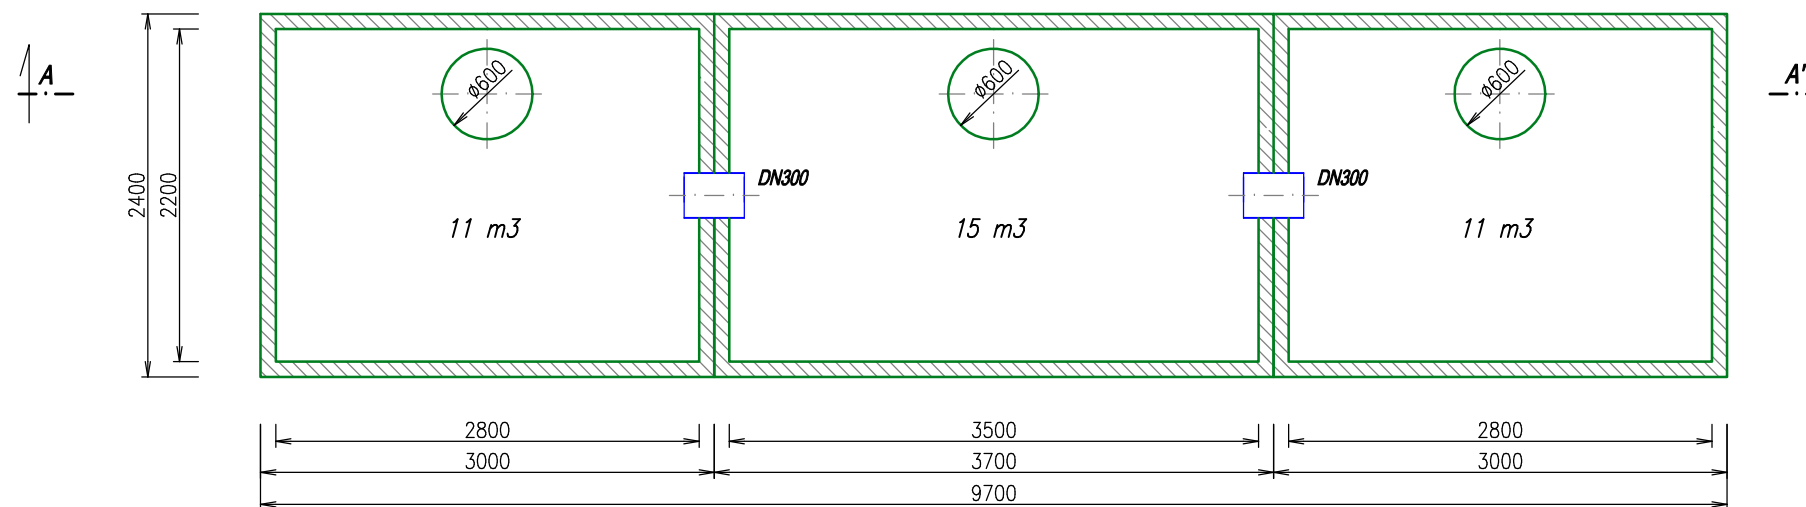

AKUMULAČNÁ (POŽIARNA) NÁDRŽ "AN 37 ZAPPA"

REZ A-A':
M 1:50

LEGENDA:

- K.P. KÓTA POKLOPU
- K.S. KÓTA STROPU NÁDRŽE
- K.D. KÓTA DNA NÁDRŽE
- K.V. KÓTA DNA VÝKOPU

PÓDORYS:
M 1:50

Pozn.:

1. NA PREPOJENIE NÁDRŽÍ BUDE POUŽITÉ HLADKÉ POTRUBIE PVC $\varnothing 315$ mm (DN300) !
2. NA UTESNENIE PREPOJOV NÁDRŽÍ BUDE POUŽITÁ TESNIACA ZMES RESP. GUMENÉ TESNENIE !
3. VÝŠKA STROPNEJ DOSKY H=120-200 mm !

VÝROBCA : ZAPPA s.r.o. Borovce č. 358, 922 09 Borovce, okres Piešťany		ZAPPA s.r.o. Ján ZÁVODNÝ mobil : +421 905 279 013, www.zappa.sk IČO : 46 491 511, DIČ : 2023416890	
HMOTNOSŤ NÁDRŽE : 2 x 8,4 t + 1 x 9,8 t		CELKOVÁ HMOTNOSŤ : 33,6 t	
HMOTNOSŤ STROP. DOSKY : 2 x 2,2 t + 1 x 2,6 t		CELKOVÝ OBJEM NÁDRŽÍ : 37 m ³	
NÁZOV : AKUMULAČNÁ (POŽIARNA) NÁDRŽ "AN 37 ZAPPA"		MIERKA 1:50	Č. VÝKRESU