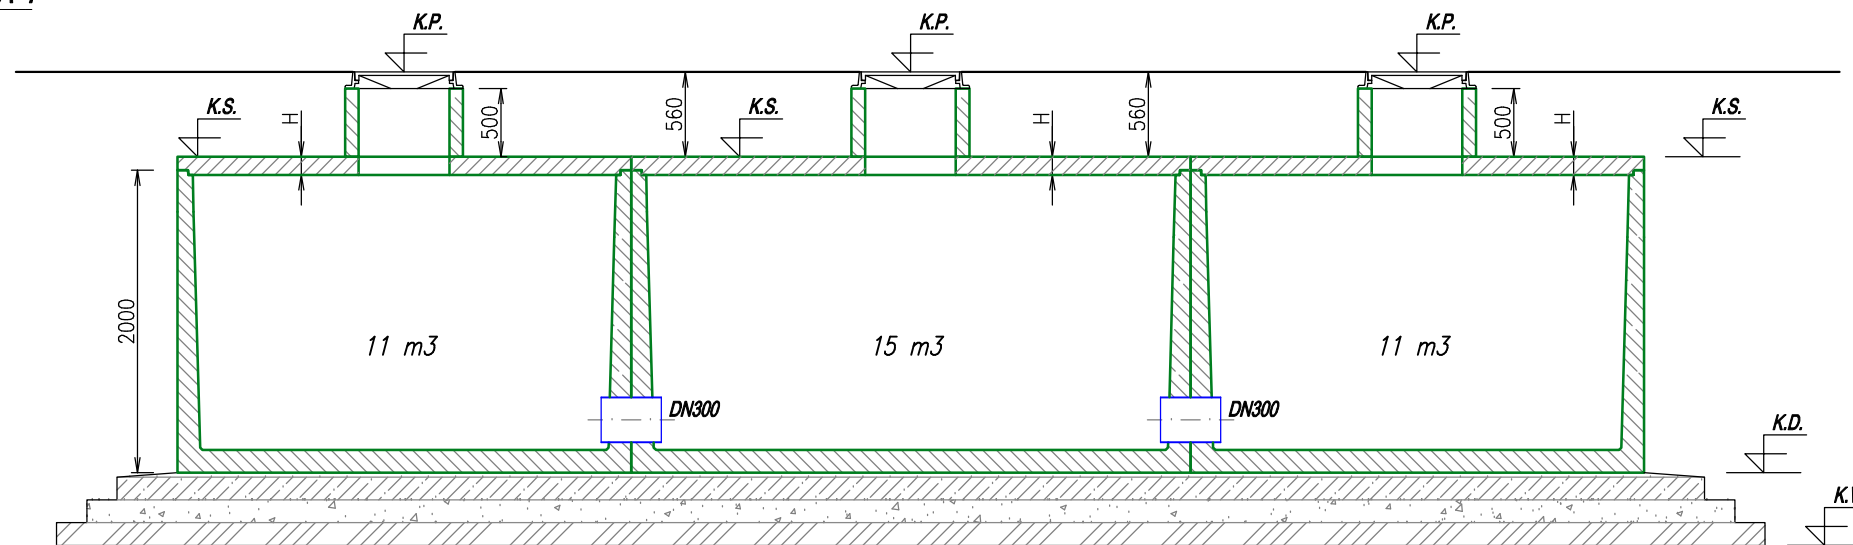

AKUMULAČNÁ (POŽIARNA) NÁDRŽ "AN 37 ZAPPA"

REZ A-A':
M 1:50

LEGENDA:

- K.P. KÓTA POKLOPU
- K.S. KÓTA STROPU NÁDRŽE
- K.D. KÓTA DNA NÁDRŽE
- K.V. KÓTA DNA VÝKOPU

PÓDORYS:
M 1:50

Pozn.:

1. NA PREPOJENIE NÁDRŽÍ BUDE POUŽITÉ HLADKÉ POTRUBIE PVC $\varnothing 315$ mm (DN300) !
2. NA UTESNENIE PREPOJOV NÁDRŽÍ BUDE POUŽITÁ TESNIACA ZMES RESP. GUMENÉ TESNENIE !
3. VÝŠKA STROPNEJ DOSKY H=120-200 mm !

VÝROBCA : ZAPPA s.r.o. Borovce č. 358, 922 09 Borovce, okres Piešťany		ZAPPA s.r.o. Ján ZÁVODNÝ mobil : +421 905 279 013, www.zappa.sk IČO : 46 491 511, DIČ : 2023416890	
HMOTNOSŤ NÁDRŽE : 2 x 8,4 t + 1 x 9,8 t		CELKOVÁ HMOTNOSŤ : 33,6 t	
HMOTNOSŤ STROP. DOSKY : 2 x 2,2 t + 1 x 2,6 t		CELKOVÝ OBJEM NÁDRŽÍ : 37 m ³	
NÁZOV : AKUMULAČNÁ (POŽIARNA) NÁDRŽ "AN 37 ZAPPA"		MIERKA 1:50	Č. VÝKRESU