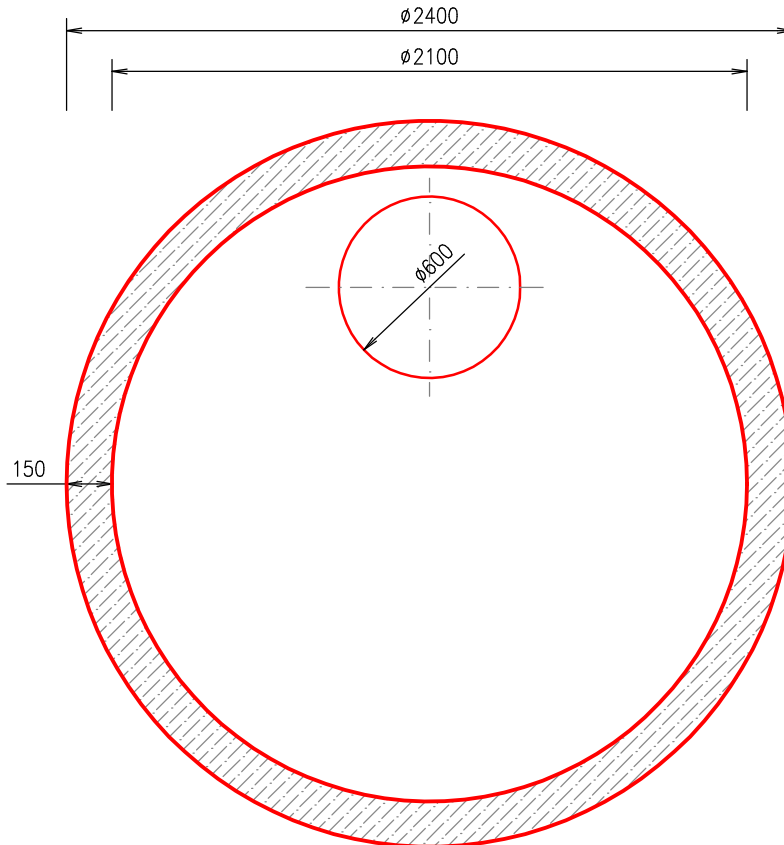

# SKRUŽOVÁ NÁDRŽ DN2100 mm, V=3,85 m<sup>3</sup>

**REZ A-A':**  
M 1:25

**PÓDORYS:**  
M 1:25

VÝROBCA : <b>ZAPPA s.r.o.</b> <b>Borovce č. 358, 922 09 Borovce, okres Piešťany</b>		<b>ZAPPA s.r.o.</b> Ján ZÁVODNÝ mobil : +421 905 279 013, www.zappa.sk IČO : 46 491 511, DIČ : 2023416890	
HMOTNOSŤ SKRUŽE S DNOM :	4,5 t	CELKOVÁ HMOTNOSŤ :	6,7 t
HMOTNOSŤ STROP. DOSKY :	2,2 t	CELKOVÝ OBJEM NÁDRŽE :	3,85 m <sup>3</sup>
NÁZOV :	<b>SKRUŽOVÁ NÁDRŽ DN2100mm</b>		MIERKA 1:25
			Č. VÝKRESU