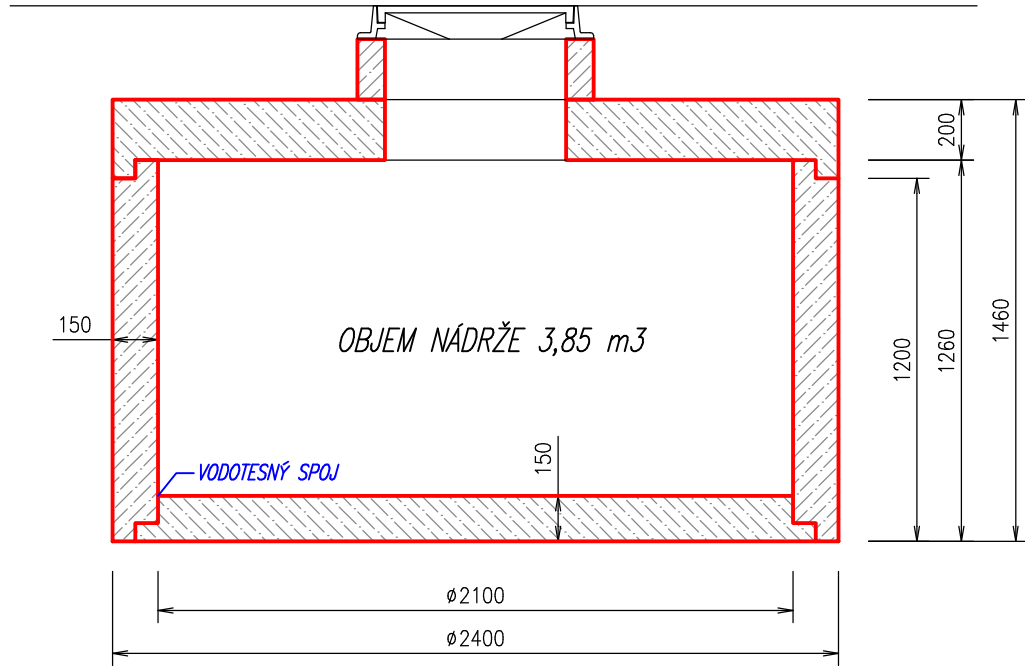

# SKRUŽOVÁ NÁDRŽ DN2100 mm, V=3,85 m<sup>3</sup>

**REZ A-A':**  
M 1:25

**PÓDORYS:**  
M 1:25

VÝROBCA : <b>ZAPPA s.r.o.</b> <b>Borovce č. 358, 922 09 Borovce, okres Piešťany</b>		<b>ZAPPA s.r.o.</b> Ján ZÁVODNÝ mobil : +421 905 279 013, www.zappa.sk IČO : 46 491 511, DIČ : 2023416890	
HMOTNOSŤ SKRUŽE S DNOM :	4,5 t	CELKOVÁ HMOTNOSŤ :	6,7 t
HMOTNOSŤ STROP. DOSKY :	2,2 t	CELKOVÝ OBJEM NÁDRŽE :	3,85 m <sup>3</sup>
NÁZOV :	<b>SKRUŽOVÁ NÁDRŽ DN2100mm</b>		MIERKA 1:25
			Č. VÝKRESU