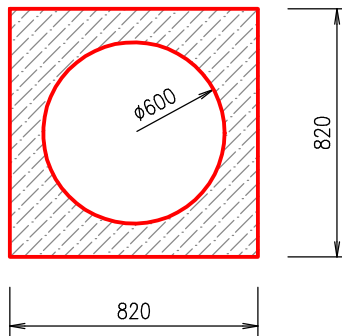

VSTUPNÝ KOMÍNIK H=200mm, H=250mm

REZ A-A':
M 1:25

ALTERNATÍVA č.1 - H=250mm
(hmotnosť 235 kg)

ALTERNATÍVA č.2 - H=200mm
(hmotnosť 185 kg)

PÔDORYS:
M 1:25

VÝROBCA : ZAPPA s.r.o. Borovce č. 358, 922 09 Borovce, okres Piešťany		ZAPPA s.r.o. Ján ZÁVODNÝ mobil : +421 905 279 013, www.zappa.sk IČO : 46 491 511, DIČ : 2023416890	
HMOTNOSŤ KOMÍNKA č.1:	235 kg	HMOTNOSŤ KOMÍNKA č.2:	185 kg
NÁZOV : VSTUPNÝ KOMÍNIK		MIERKA 1:25	Č. VÝKRESU