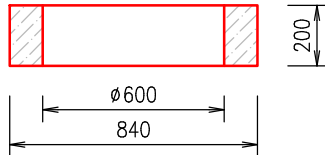

VSTUPNÝ KOMÍNIK H=200mm, H=250mm

REZ A-A' :
M 1:25

ALTERNATÍVA č.1 - H=250mm
(hmotnosť 270 kg)

ALTERNATÍVA č.2 - H=200mm
(hmotnosť 220 kg)

PÔDORYS :
M 1:25

VÝROBCA :	ZAPPA s.r.o. Borovce č. 358, 922 09 Borovce, okres Piešťany	ZAPPA s.r.o. Ján ZÁVODNÝ mobil : +421 905 279 013, www.zappa.sk IČO : 46 491 511, DIČ : 2023416890		
HMOTNOSŤ KOMÍNKU č.1 :	270 kg	HMOTNOSŤ KOMÍNKU č.2 :	220 kg	Informačný výkres
NÁZOV :	VSTUPNÝ KOMÍNIK		MIERKA 1:25	Č. VÝKRESU