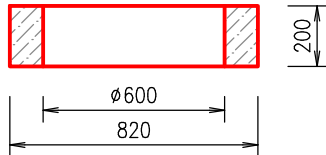

VSTUPNÝ KOMÍNIK H=200mm, H=250mm

REZ A-A':
M 1:25

ALTERNATÍVA č.1 - H=250mm
(hmotnosť 235 kg)

ALTERNATÍVA č.2 - H=200mm
(hmotnosť 185 kg)

PÔDORYS:
M 1:25

VÝROBCA : ZAPPA s.r.o. Borovce č. 358, 922 09 Borovce, okres Piešťany		ZAPPA s.r.o. Ján ZÁVODNÝ mobil : +421 905 279 013, www.zappa.sk IČO : 46 491 511, DIČ : 2023416890	
HMOTNOSŤ KOMÍNKA č.1:	235 kg	HMOTNOSŤ KOMÍNKA č.2:	185 kg
NÁZOV : VSTUPNÝ KOMÍNIK		MIERKA 1:25	Č. VÝKRESU