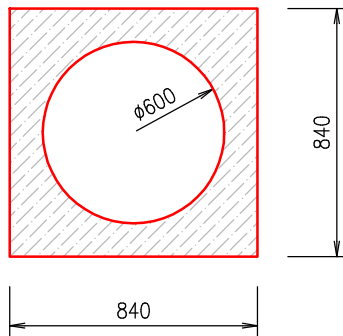

VSTUPNÝ KOMÍNIK H=200mm, H=250mm

REZ A-A' :
M 1:25

ALTERNATÍVA č.1 - H=250mm
(hmotnosť 270 kg)

ALTERNATÍVA č.2 - H=200mm
(hmotnosť 220 kg)

PÔDORYS :
M 1:25

VÝROBCA :	ZAPPA s.r.o. Borovce č. 358, 922 09 Borovce, okres Piešťany	ZAPPA s.r.o. Ján ZÁVODNÝ mobil : +421 905 279 013, www.zappa.sk IČO : 46 491 511, DIČ : 2023416890		
HMOTNOSŤ KOMÍNKU č.1 :	270 kg	HMOTNOSŤ KOMÍNKU č.2 :	220 kg	Informačný výkres
NÁZOV :	VSTUPNÝ KOMÍNIK		MIERKA 1:25	Č. VÝKRESU